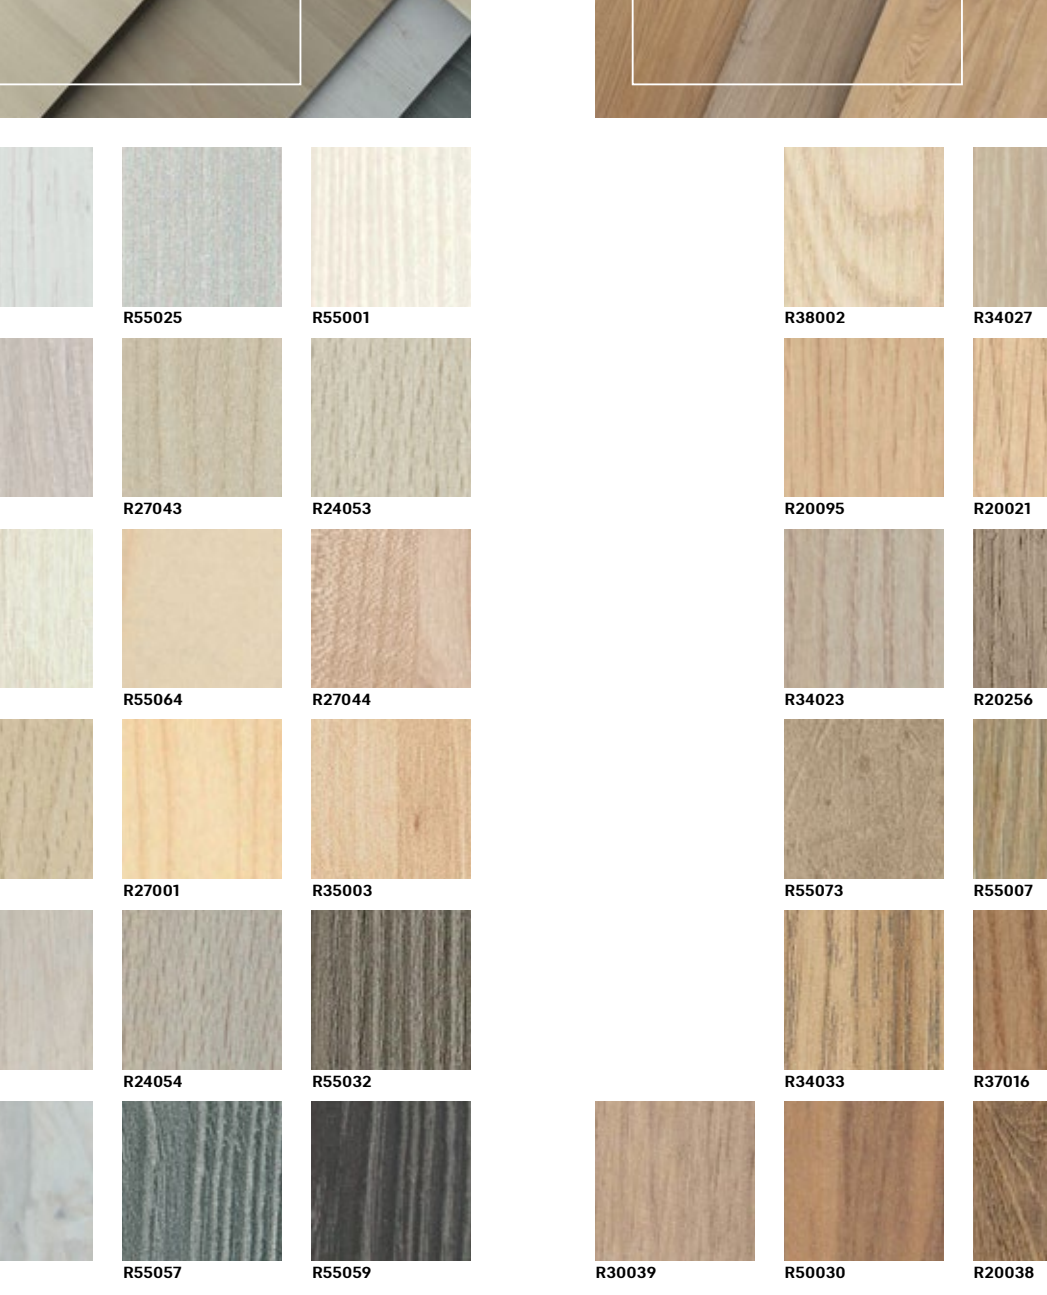

NOORDSE HOUTSOORTEN BEYOND THE SEA