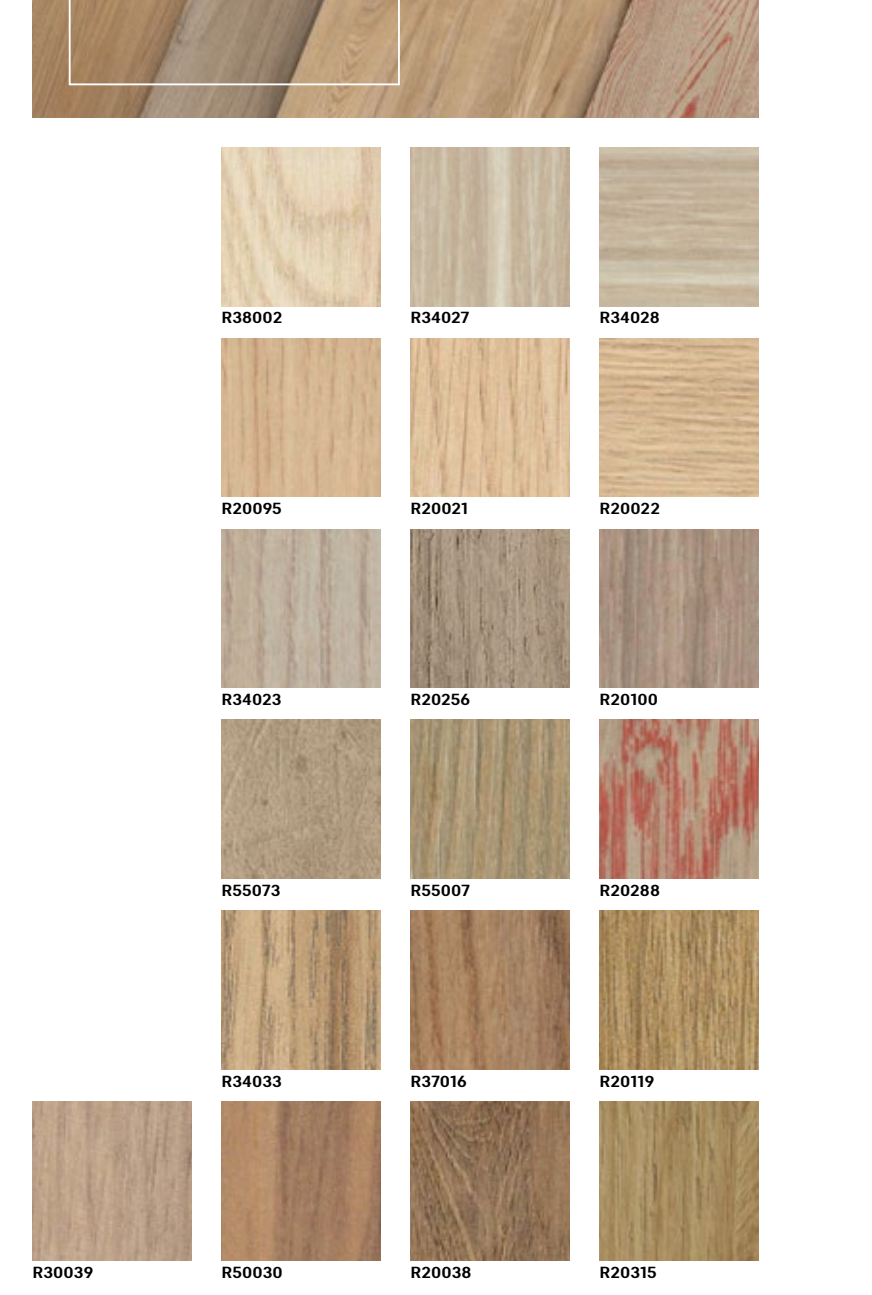

NATUURLIJKE HOUTSOORTEN SUMMERTIME