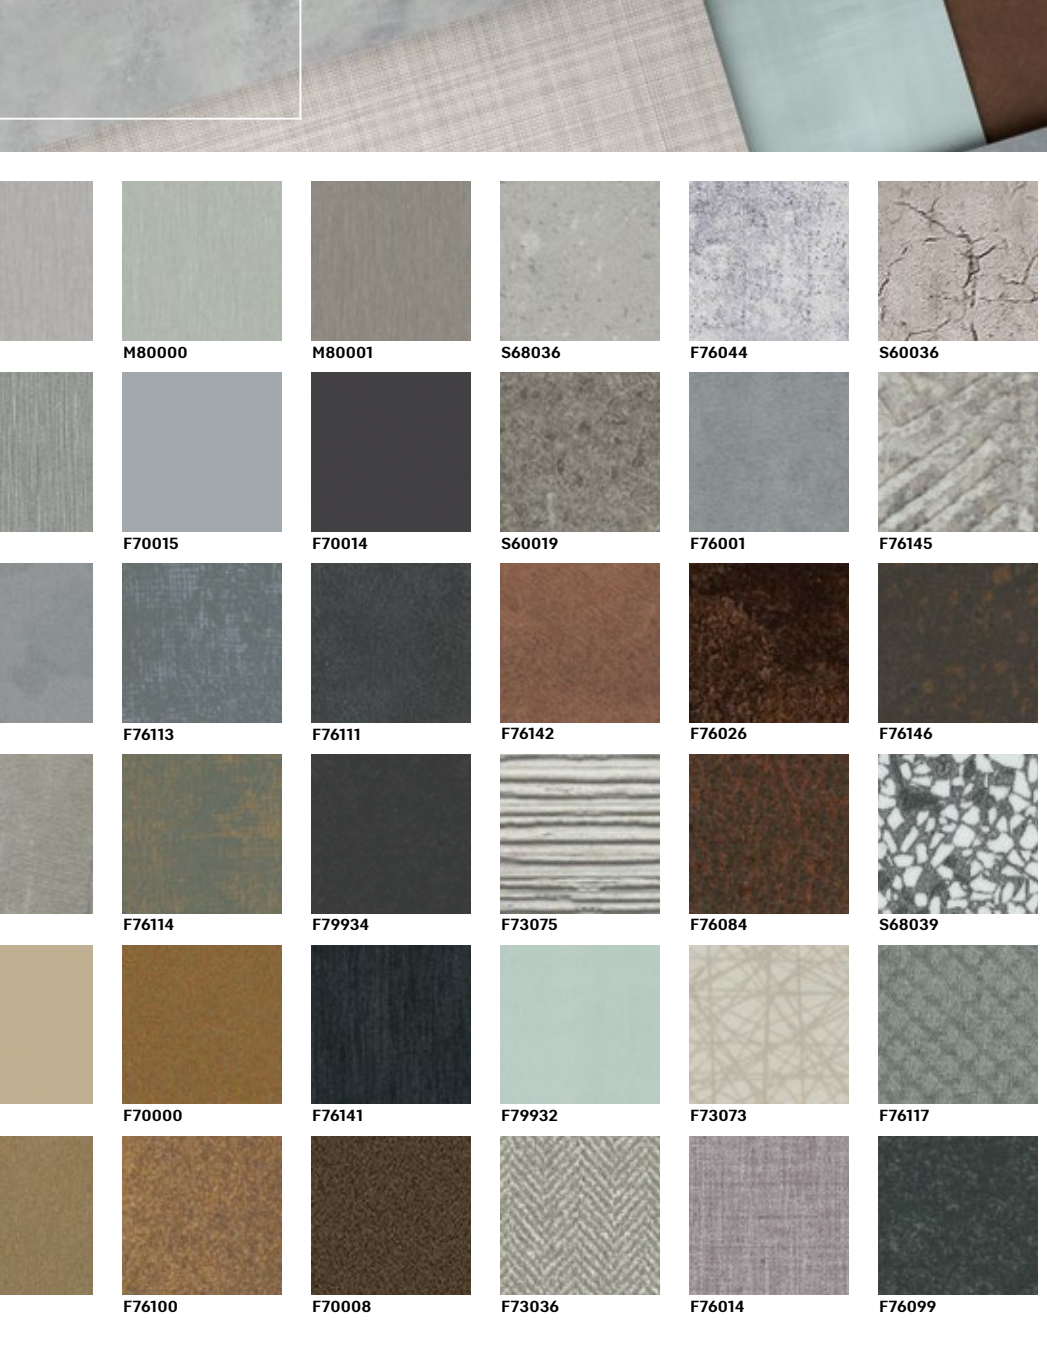

MATERIAAL-DECORS CATCH OF THE DAY