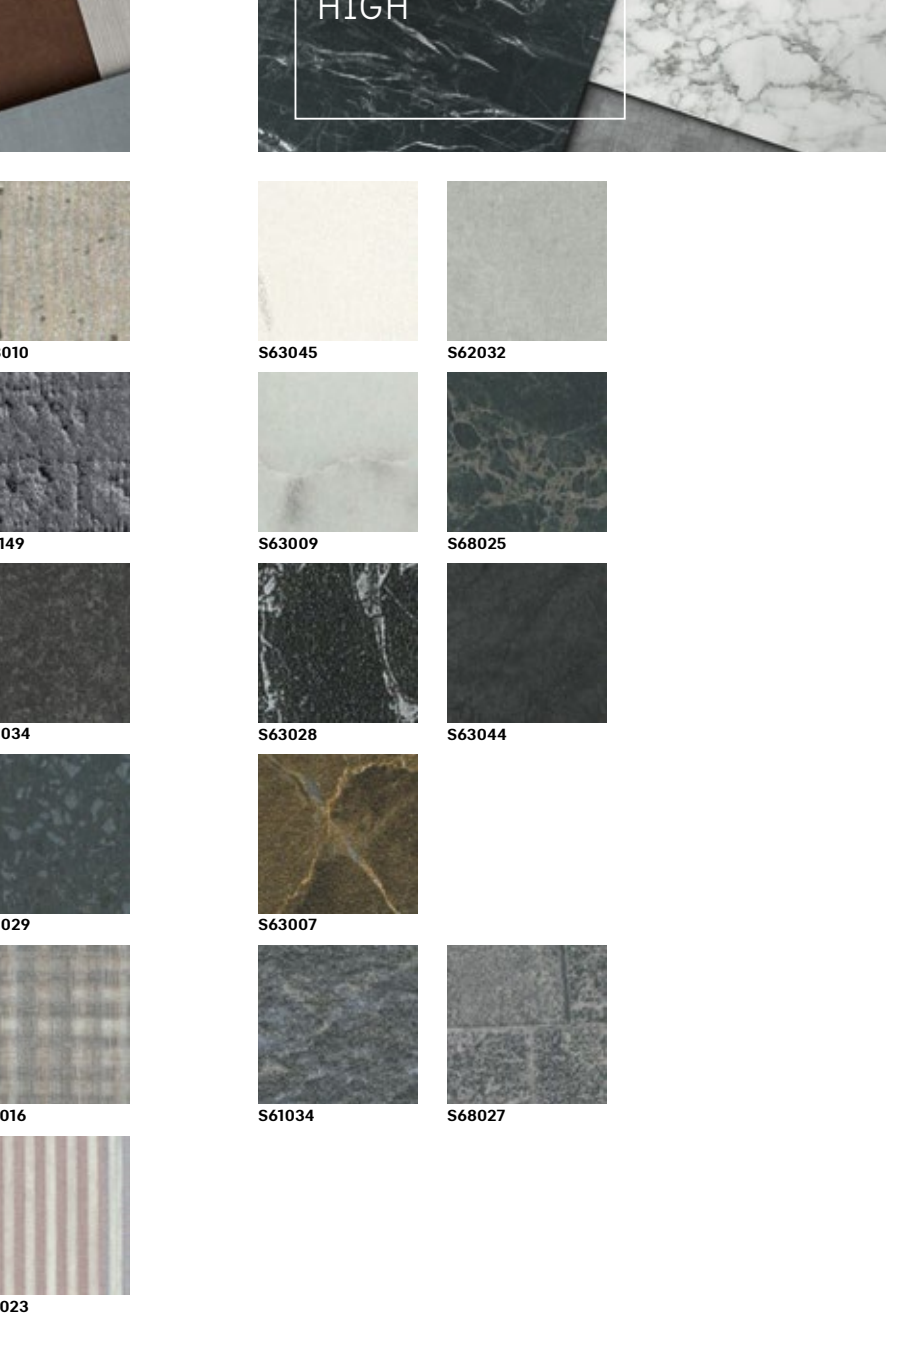

STEEN EN MINERALEN RIVER DEEP MOUNTAIN HIGH