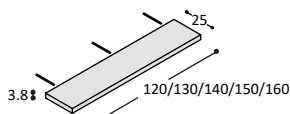

CP-SP, vanaf € 685,-

CP-SP, vanaf € 685,-

CP-SP + CP-WP15 voorbeeld-
combinatie vanaf € 1.345,-

CP-SP + CP-WP09 + CP-
WP18D voorbeeldcombinatie
vanaf € 2.260,-

WP-060, vanaf € 210,-

WP-120, vanaf € 285,-

WP-170, vanaf € 335,-