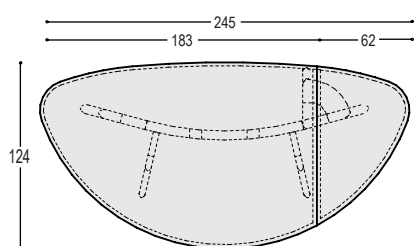

FOLIANT TF-TS, € 3.415,-

FOLIANT TF-TV, € 3.045,-

TF-TT20 vanaf € 2.555,-

TF-TT24 vanaf € 2.890,-

TF-TD vanaf € 1.725,-

TF-TE22 vanaf € 2.630,-

TF-TE25 vanaf € 2.755,-

TF-TR vanaf € 1.725,- (3 poten)