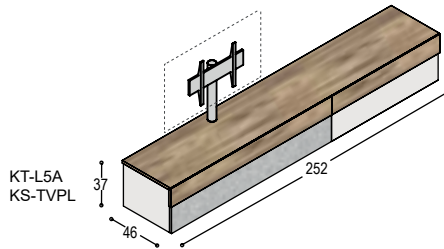

KT-KF15

KT-KF15 € 410,-

KT-KF20

KT-KF15 € 450,-

KT-KF25

KT-KF15 € 485,-

voorbeeldkast vanaf € 2.130,-

voorbeeldkast vanaf € 4.095,-

voorbeeldkast vanaf € 3.215,-

voorbeeldkast vanaf € 4.450,-\*

voorbeeldkast vanaf € 4.400,-\*

voorbeeldkast vanaf € 3.320,-

voorbeeldkast vanaf € 4.135,-  
combinatie TAPA / SOLO

voorbeeldkast vanaf € 4.950,-\*  
combinatie TAPA / SOLO