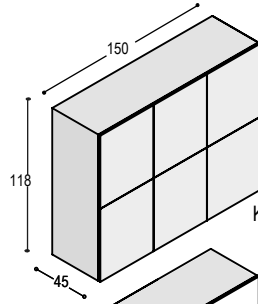

design: Marieke Castelijns en Marleen van Klink

meerprijs 45cm diepe Solo kasten op twee
pootbokjes i.p.v. hangend aan de muur