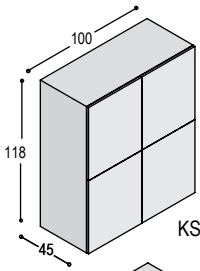

KS-D2R, vanaf € 1.500,-

KS-D5, vanaf € 2.620,-

KS-D5L, vanaf € 2.810,-

KS-D5R, vanaf € 2.810,-

design: Marieke Castelijns en Marleen van Klink

meerprijs 45cm diepe Solo kasten op twee
pootbokjes i.p.v. hangend aan de muur