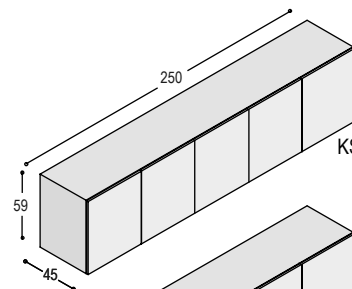

KS-D4, vanaf € 2.135,-

KS-D4L, vanaf € 2.430,-

KS-D4R, vanaf € 2.430,-

KS-L3, vanaf € 1.335,-

KS-L3L, vanaf € 1.810,-

KS-L3R, vanaf € 1.810,-

KS-D2, vanaf € 1.330,-

KS-D2L, vanaf € 1.500,-

KS-D2R, vanaf € 1.500,-

KS-D5, vanaf € 2.620,-

KS-D5L, vanaf € 2.810,-

KS-D5R, vanaf € 2.810,-

design: Marieke Castelijns en Marleen van Klink

meerprijs 45cm diepe Solo kasten op twee
pootbokjes i.p.v. hangend aan de muur