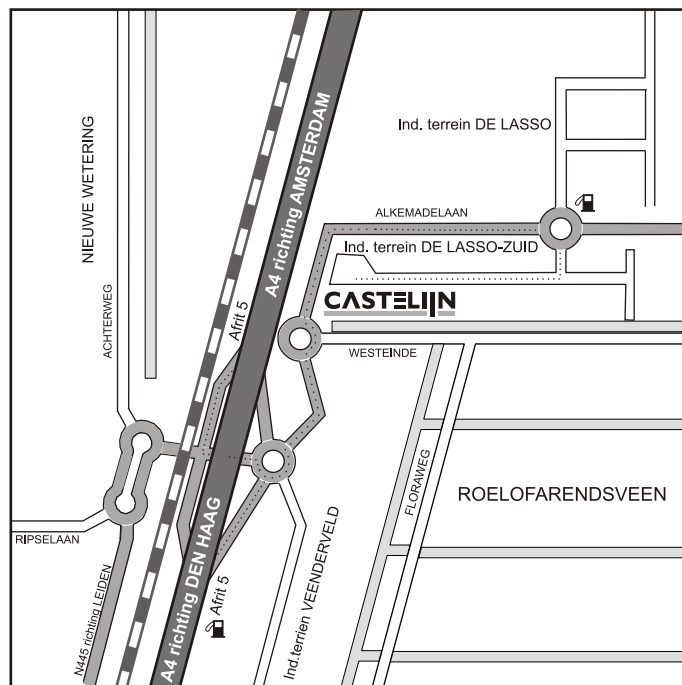

Routebeschrijving naar: fabriekstoonkamer Roelofarendsveen

In de fabriekstoonkamer vindt u bijna de gehele collectie van zowel **Castelijn Projecten** als **Castelijn Wonen**

Roelofarendsveen is gelegen aan de A4, tussen Amsterdam en Den Haag. Neem vanaf die A4 afslag 5. Vanuit Den Haag: onderaan deze afslag op de rotonde schuin rechtdoor. Vanuit Amsterdam: onderaan deze afslag linksaf onder de snelweg door, op de rotonde schuin rechtdoor. Op de 2e rotonde rechtdoor (u ziet Castelijn rechts al liggen). Bij de volgende rotonde rechts de Lasso Zuid op.

Castelijn Meubelindustrie BV
De LassoZuid 25
2371 EV Roelofarendsveen
tel: 071-3310467

Routebeschrijving naar: Toonkamer Utrecht

In **Toonkamer Utrecht**, een gezamenlijke presentatie van toonaangevende merken, vindt u van **Castelijn Wonen** een deel van de collectie (geen projecten).

Neem afslag 18 vanaf de A12/ Ring Utrecht, Hooggraven, Lunetten. Op de Waterlinieweg direct 1e afslag, onderaan op de rotonde 3/4 t Goylaan op. Bij de 3e stoplichten rechtsaf de W.A. Vultostaat in. De 1e straat linksaf ná de stoplichten (bij benzinepomp) is Rotsoord.