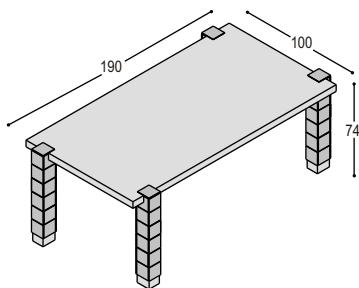

TEGELTAFEL T-TP

De tegeltafel T-TP is een robuuste tafel met een 54mm dik blad in Formica K2010 UN dat gedragen wordt door 4 Delftsblauw betegelde poten. Deze tafel heeft een bladhoogte van 74cm en is er in de maten 120x120cm, 190x100cm, 230x100cm en 280x100cm.

Formica met tegels

**1x T-TPB12** tegeltafel T-TP12 met blad 120x120x5.4cm in Formica K2010 UN wit  
**4x T-TPP** op 4 poten met Delftsblauwe tegels, bladhoogte 74cm

707,-

2.584,-  
3.291,-

Formica met tegels

**1x T-TPB19** tegeltafel T-TP19 met blad 190x100x5.4cm in Formica K2010 UN wit  
**4x T-TPP** op 4 poten met Delftsblauwe tegels, bladhoogte 74cm

835,-

2.584,-  
3.419,-

Formica met tegels

**1x T-TPB23** tegeltafel T-TP23 met blad 230x100x5.4cm in Formica K2010 UN wit  
**4x T-TPP** op 4 poten met Delftsblauwe tegels, bladhoogte 74cm

945,-

2.584,-  
3.529,-

Formica met tegels

**1x T-TPB28** tegeltafel T-TP28 met blad 280x100x5.4cm in Formica K2010 UN wit  
**4x T-TPP** op 4 poten met Delftsblauwe tegels, bladhoogte 74cm

1.082,-

2.584,-  
3.666,-