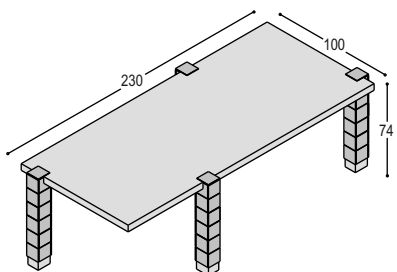

TEGELTAFEL T-TP

De tegeltafel T-TP is een robuuste tafel met een 54mm dik blad in Formica K2010 UN dat gedragen wordt door 4 Delftsblauw betegelde poten. Deze tafel heeft een bladhoogte van 74cm en is er in de maten 120x120cm, 190x100cm, 230x100cm en 280x100cm.

Formica met tegels

**1x T-TPB12** tegeltafel T-TP12 met blad 120x120x5.4cm in Formica K2010 UN wit  
**4x T-TPP** op 4 poten met Delftsblauwe tegels, bladhoogte 74cm

707,-

2.584,-  
3.291,-

Formica met tegels

**1x T-TPB19** tegeltafel T-TP19 met blad 190x100x5.4cm in Formica K2010 UN wit  
**4x T-TPP** op 4 poten met Delftsblauwe tegels, bladhoogte 74cm

835,-

2.584,-  
3.419,-

Formica met tegels

**1x T-TPB23** tegeltafel T-TP23 met blad 230x100x5.4cm in Formica K2010 UN wit  
**4x T-TPP** op 4 poten met Delftsblauwe tegels, bladhoogte 74cm

945,-

2.584,-  
3.529,-

Formica met tegels

**1x T-TPB28** tegeltafel T-TP28 met blad 280x100x5.4cm in Formica K2010 UN wit  
**4x T-TPP** op 4 poten met Delftsblauwe tegels, bladhoogte 74cm

1.082,-

2.584,-  
3.666,-