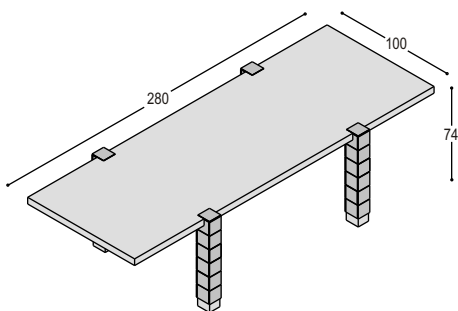

**1x T-TPB19** tegeltafel T-TP19 met blad 190x100x5.4cm in Formica K2010 UN wit  
**4x T-TPP** op 4 poten met Delftsblauwe tegels, bladhoogte 74cm

835,-

2.584,-  
3.419,-

Formica met tegels

**1x T-TPB23** tegeltafel T-TP23 met blad 230x100x5.4cm in Formica K2010 UN wit  
**4x T-TPP** op 4 poten met Delftsblauwe tegels, bladhoogte 74cm

945,-

2.584,-  
3.529,-

Formica met tegels

**1x T-TPB28** tegeltafel T-TP28 met blad 280x100x5.4cm in Formica K2010 UN wit  
**4x T-TPP** op 4 poten met Delftsblauwe tegels, bladhoogte 74cm

1.082,-

2.584,-  
3.666,-