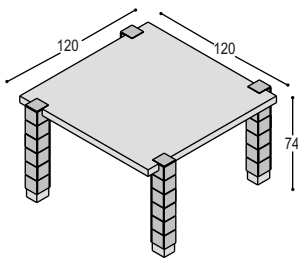

TEGELTAFEL T-TP

De tegeltafel T-TP is een robuuste tafel met een 54mm dik blad in Formica K2010 UN dat gedragen wordt door 4 Delftsblauw betegelde poten. Deze tafel heeft een bladhoogte van 74cm en is er in de maten 120x120cm, 190x100cm, 230x100cm en 280x100cm.

Formica met tegels

**1x T-TPB12** tegeltafel T-TP12 met blad 120x120x5.4cm in Formica K2010 UN wit  
**4x T-TPP** op 4 poten met Delftsblauwe tegels, bladhoogte 74cm

707,-

2.584,-  
3.291,-

Formica met tegels

**1x T-TPB19** tegeltafel T-TP19 met blad 190x100x5.4cm in Formica K2010 UN wit  
**4x T-TPP** op 4 poten met Delftsblauwe tegels, bladhoogte 74cm

835,-

2.584,-  
3.419,-

Formica met tegels

**1x T-TPB23** tegeltafel T-TP23 met blad 230x100x5.4cm in Formica K2010 UN wit  
**4x T-TPP** op 4 poten met Delftsblauwe tegels, bladhoogte 74cm

945,-

2.584,-  
3.529,-

Formica met tegels

**1x T-TPB28** tegeltafel T-TP28 met blad 280x100x5.4cm in Formica K2010 UN wit  
**4x T-TPP** op 4 poten met Delftsblauwe tegels, bladhoogte 74cm

1.082,-

2.584,-  
3.666,-