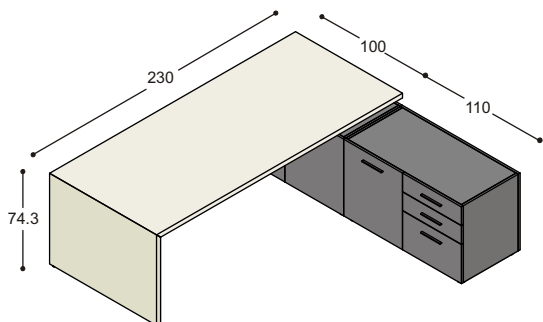

BUREAUS

		HPL / effectlak	hout / effectlak
1x LVV-B23	bureaublad 230x100cm met kopwang in verstek in HPL of hout, inclusief regels, bladhoogte 74.3cm, steunend op:	1.707,-	1.883,-
1x LV-BK10DDR	onderkast rechts 64.5x100x55cm met zijkant apparatuuruimte met deur en schap, achterzijde met deur en schap, geheel in effectlak, met RVS grepen	1.774,-	1.774,-
1x LV-BK113DR	bureaukast rechts 64.5x110x55cm met deur met schap en materiaallade, A6 lade en A4 hangmaplade, geheel in effectlak, met RVS grepen	2.114,- <u>5.595,-</u>	2.114,- <u>5.771,-</u>
1x LVV-B23	bureaublad 230x100cm met kopwang in verstek in HPL of hout, inclusief regels, bladhoogte 74.3cm, steunend op:	1.707,-	1.883,-
1x LV-BK10DDL	onderkast links 64.5x100x55cm met zijkant apparatuuruimte met deur en schap, achterzijde met deur en schap, geheel in effectlak, met RVS grepen	1.774,-	1.774,-
1x LV-BK113DL	bureaukast links 64.5x110x55cm met deur met schap en materiaallade, A6 lade en A4 hangmaplade, geheel in effectlak, met RVS grepen	2.114,- <u>5.595,-</u>	2.114,- <u>5.771,-</u>
1x LVV-B25	bureaublad 250x100cm met kopwang in verstek in HPL of hout, inclusief regels, bladhoogte 74.3cm, steunend op:	1.769,-	1.955,-
1x LV-BK10DDR	onderkast rechts 64.5x100x55cm met zijkant apparatuuruimte met deur en schap, achterzijde met deur en schap, geheel in effectlak, met RVS grepen	1.774,-	1.774,-
1x LV-BK113DR	bureaukast rechts 64.5x110x55cm met deur met schap en materiaallade, A6 lade en A4 hangmaplade, geheel in effectlak, met RVS grepen	2.114,- <u>5.657,-</u>	2.114,- <u>5.843,-</u>
1x LVV-B25	bureaublad 250x100cm met kopwang in verstek in HPL of hout, inclusief regels, bladhoogte 74.3cm, steunend op:	1.769,-	1.955,-
1x LV-BK10DDL	onderkast links 64.5x100x55cm met zijkant apparatuuruimte met deur en schap, achterzijde met deur en schap, geheel in effectlak, met RVS grepen	1.774,-	1.774,-
1x LV-BK113DL	bureaukast links 64.5x110x55cm met deur met schap en materiaallade, A6 lade en A4 hangmaplade, geheel in effectlak, met RVS grepen	2.114,- <u>5.657,-</u>	2.114,- <u>5.843,-</u>

LVV

BUREAUKASTEN

De bureaus in het voorbeeld zijn uitgevoerd met een onderkast en een bureaukast met materiaallade, een A6 lade en een A4 hangmaplade, maar dit kan ook een andere bureaukast worden.

LV-BK114DL	bureaukast links, 64.5x110x55cm, met deur met schap en materiaallade en 3x A6 lade, geheel in effectlak, met RVS grepen (links naast onderkast)	2.188,-
LV-BK114DR	bureaukast rechts, 64.5x110x55cm, met deur met schap en materiaallade en 3x A6 lade, geheel in effectlak, met RVS grepen (rechts naast onderkast)	2.188,-
CSL/CSR	centraal slot op laden, links of rechts	55,-
CS	slot op deur	35,-

Achter de deur aan de achterzijde van de bureaukast kan een 30 liter Dometic koelkastje worden ingebouwd.

LV-KOEL	koelkast 30 liter in achterzijde bureaukast	852,-