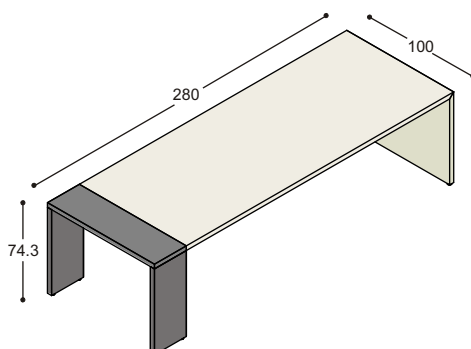

LVV

		HPL	hout
1x LVV-V17	LVV-V2010, 200x100cm bestaande uit: vergaderblad 170x100cm met kopwang in verstek in HPL of hout, incl. regels, met:	1.387,-	1.544,-
1x LV-WZ10	zijwang 100cm met bladdeel 30cm in HPL of hout, bladhoogte 74.3cm	628,- 2.015,-	708,- 2.252,-
	<i>idem tafel, echter met zijwang in lak (€ 507,-)</i>	1.894,-	2.051,-
1x LVV-V19	LVV-V2210, 220x100cm bestaande uit: vergaderblad 190x100cm met kopwang in verstek in HPL of hout, incl. regels, met:	1.450,-	1.613,-
1x LV-WZ10	zijwang 100cm met bladdeel 30cm in HPL of hout, bladhoogte 74.3cm	628,- 2.078,-	708,- 2.321,-
	<i>idem tafel, echter met zijwang in lak (€ 507,-)</i>	1.957,-	2.120,-
1x LVV-V21	LVV-V2410, 240x100cm bestaande uit: vergaderblad 210x100cm met kopwang in verstek in HPL of hout, incl. regels, met:	1.514,-	1.685,-
1x LV-WZ10	zijwang 100cm met bladdeel 30cm in HPL of hout, bladhoogte 74.3cm	628,- 2.142,-	708,- 2.393,-
	<i>idem tafel, echter met zijwang in lak (€ 507,-)</i>	2.021,-	2.192,-
1x LVV-V23	LVV-V2610, 260x100cm bestaande uit: vergaderblad 230x100cm met kopwang in verstek in HPL of hout, incl. regels, met:	1.579,-	1.756,-
1x LV-WZ10	zijwang 100cm met bladdeel 30cm in HPL of hout, bladhoogte 74.3cm	628,- 2.207,-	708,- 2.464,-
	<i>idem tafel, echter met zijwang in lak (€ 507,-)</i>	2.086,-	2.263,-
1x LVV-V25	LVV-V2810, 280x100cm bestaande uit: vergaderblad 250x100cm met kopwang in verstek in HPL of hout, incl. regels, met:	1.642,-	1.826,-
1x LV-WZ10	zijwang 100cm met bladdeel 30cm in HPL of hout, bladhoogte 74.3cm	628,- 2.270,-	708,- 2.534,-
	<i>idem tafel, echter met zijwang in lak (€ 507,-)</i>	2.149,-	2.333,-