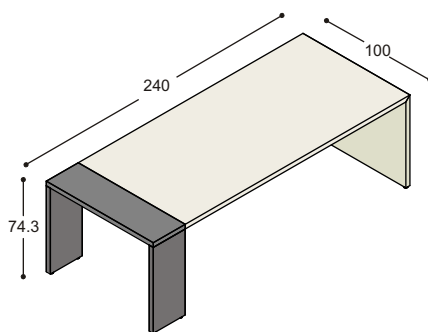

LVV

		HPL	hout
1x LVV-V17	LVV-V2010, 200x100cm bestaande uit: vergaderblad 170x100cm met kopwang in verstek in HPL of hout, incl. regels, met:	1.387,-	1.544,-
1x LV-WZ10	zijwang 100cm met bladdeel 30cm in HPL of hout, bladhoogte 74.3cm	628,- 2.015,-	708,- 2.252,-
	<i>idem tafel, echter met zijwang in lak (€ 507,-)</i>	1.894,-	2.051,-
1x LVV-V19	LVV-V2210, 220x100cm bestaande uit: vergaderblad 190x100cm met kopwang in verstek in HPL of hout, incl. regels, met:	1.450,-	1.613,-
1x LV-WZ10	zijwang 100cm met bladdeel 30cm in HPL of hout, bladhoogte 74.3cm	628,- 2.078,-	708,- 2.321,-
	<i>idem tafel, echter met zijwang in lak (€ 507,-)</i>	1.957,-	2.120,-
1x LVV-V21	LVV-V2410, 240x100cm bestaande uit: vergaderblad 210x100cm met kopwang in verstek in HPL of hout, incl. regels, met:	1.514,-	1.685,-
1x LV-WZ10	zijwang 100cm met bladdeel 30cm in HPL of hout, bladhoogte 74.3cm	628,- 2.142,-	708,- 2.393,-
	<i>idem tafel, echter met zijwang in lak (€ 507,-)</i>	2.021,-	2.192,-
1x LVV-V23	LVV-V2610, 260x100cm bestaande uit: vergaderblad 230x100cm met kopwang in verstek in HPL of hout, incl. regels, met:	1.579,-	1.756,-
1x LV-WZ10	zijwang 100cm met bladdeel 30cm in HPL of hout, bladhoogte 74.3cm	628,- 2.207,-	708,- 2.464,-
	<i>idem tafel, echter met zijwang in lak (€ 507,-)</i>	2.086,-	2.263,-
1x LVV-V25	LVV-V2810, 280x100cm bestaande uit: vergaderblad 250x100cm met kopwang in verstek in HPL of hout, incl. regels, met:	1.642,-	1.826,-
1x LV-WZ10	zijwang 100cm met bladdeel 30cm in HPL of hout, bladhoogte 74.3cm	628,- 2.270,-	708,- 2.534,-
	<i>idem tafel, echter met zijwang in lak (€ 507,-)</i>	2.149,-	2.333,-