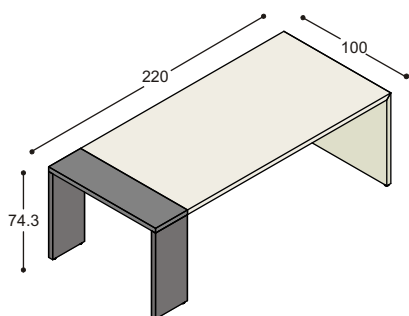

VERGADER TAFELS

LVV

		HPL	hout
1x LVV-V17	LVV-V2010, 200x100cm bestaande uit: vergaderblad 170x100cm met kopwang in verstek in HPL of hout, incl. regels, met:	1.387,-	1.544,-
1x LV-WZ10	zijwang 100cm met bladdeel 30cm in HPL of hout, bladhoogte 74.3cm	628,- 2.015,-	708,- 2.252,-
	<i>idem tafel, echter met zijwang in lak (€ 507,-)</i>	1.894,-	2.051,-
1x LVV-V19	LVV-V2210, 220x100cm bestaande uit: vergaderblad 190x100cm met kopwang in verstek in HPL of hout, incl. regels, met:	1.450,-	1.613,-
1x LV-WZ10	zijwang 100cm met bladdeel 30cm in HPL of hout, bladhoogte 74.3cm	628,- 2.078,-	708,- 2.321,-
	<i>idem tafel, echter met zijwang in lak (€ 507,-)</i>	1.957,-	2.120,-
1x LVV-V21	LVV-V2410, 240x100cm bestaande uit: vergaderblad 210x100cm met kopwang in verstek in HPL of hout, incl. regels, met:	1.514,-	1.685,-
1x LV-WZ10	zijwang 100cm met bladdeel 30cm in HPL of hout, bladhoogte 74.3cm	628,- 2.142,-	708,- 2.393,-
	<i>idem tafel, echter met zijwang in lak (€ 507,-)</i>	2.021,-	2.192,-
1x LVV-V23	LVV-V2610, 260x100cm bestaande uit: vergaderblad 230x100cm met kopwang in verstek in HPL of hout, incl. regels, met:	1.579,-	1.756,-
1x LV-WZ10	zijwang 100cm met bladdeel 30cm in HPL of hout, bladhoogte 74.3cm	628,- 2.207,-	708,- 2.464,-
	<i>idem tafel, echter met zijwang in lak (€ 507,-)</i>	2.086,-	2.263,-
1x LVV-V25	LVV-V2810, 280x100cm bestaande uit: vergaderblad 250x100cm met kopwang in verstek in HPL of hout, incl. regels, met:	1.642,-	1.826,-
1x LV-WZ10	zijwang 100cm met bladdeel 30cm in HPL of hout, bladhoogte 74.3cm	628,- 2.270,-	708,- 2.534,-
	<i>idem tafel, echter met zijwang in lak (€ 507,-)</i>	2.149,-	2.333,-