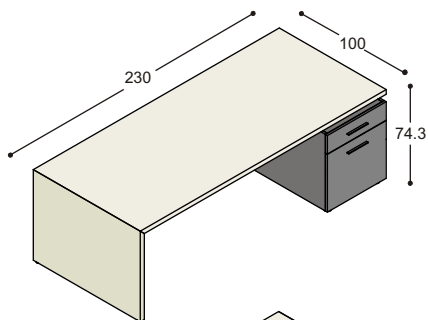

C O L L E C T I E L V V

Levertijd: Ongeveer 8 productieweeken na ontvangst order.

Bureauprogramma met 3.8cm bladen die samengesteld worden uit een bureaublad met op de kop een kopwang in verstek en aan de andere kant steunend op een bureaustap of sideboard in effectlak.

De werkplekken worden standaard op 74.3cm hoogte geleverd, maar kunnen op aanvraag ook 2cm of 4cm hoger geleverd worden.

Met bijpassende vergadertafels en een zeer uitgebreid kastensysteem met koppelbare en stapelbare rompen.

Uitvoering: bladen en kopwangen HPL of hout, bureaustapen in effectlak ..

BUREAUS

		HPL / effectlak	hout / effectlak
1x LVV-B21	bureaublad 210x100cm met kopwang in verstek in HPL of hout, inclusief regels, bladhoogte 74.3cm, steunend op:	1.642,-	1.812,-
1x LV-BK102DR	bureaustap rechts 64.5x100x55cm met materiaallade, deur met schap t.b.v. apparatuur, achterzijde met deur en schap, geheel in effectlak, met RVS grepen	2.054,- <u>3.696,-</u>	2.054,- <u>3.866,-</u>
1x LVV-B21	bureaublad 210x100cm met kopwang in verstek in HPL of hout, inclusief regels, bladhoogte 74.3cm, steunend op:	1.642,-	1.812,-
1x LV-BK102DL	bureaustap links 64.5x100x55cm met materiaallade, deur met schapje t.b.v. apparatuur, achterzijde met deur en schapje, geheel in effectlak, met RVS grepen	2.054,- <u>3.696,-</u>	2.054,- <u>3.866,-</u>
1x LVV-B23	bureaublad 230x100cm met kopwang in verstek in HPL of hout, inclusief regels, bladhoogte 74.3cm, steunend op:	1.707,-	1.883,-
1x LV-BK102DR	bureaustap rechts 64.5x100x55cm met materiaallade, deur met schapje t.b.v. apparatuur, achterzijde met deur en schapje, geheel in effectlak, met RVS grepen	2.054,- <u>3.761,-</u>	2.054,- <u>3.937,-</u>
1x LVV-B23	bureaublad 230x100cm met kopwang in verstek in HPL of hout, inclusief regels, bladhoogte 74.3cm, steunend op:	1.707,-	1.883,-
1x LV-BK102DL	bureaustap links 64.5x100x55cm met materiaallade, deur met schapje t.b.v. apparatuur, achterzijde met deur en schapje, geheel in effectlak, met RVS grepen	2.054,- <u>3.761,-</u>	2.054,- <u>3.937,-</u>

BUREAUS OP 76.4 OF 78.4 CM HOOG

1x LVV	meerprijs voor verlengen van kopwang met 2 of 4cm en vervangen van de framelat	105,-