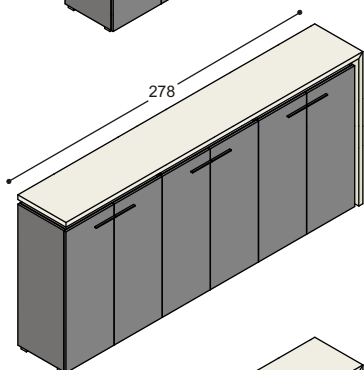

KASTEN 124 CM HOOG

LVV

		HPL / effectlak	hout / effectlak
LVV-K3G	kast 124x188x45cm met 4 deuren met 4 verstelbare schappen, romp geheel in effectlak, met afdeklad en afdekladzijde rechts in verstek in HPL of hout (afdekladzijde kan ook links)	3.158,-	3.246,-
LVV-K3H	kast 124x188x45cm met 4 deuren met 4 verstelbare schappen, 2 hangmapladen voor A4/folio en 2 brede laden, romp geheel in effectlak, met afdeklad en afdekladzijde rechts in verstek in HPL of hout (afdekladzijde kan ook links)	4.259,-	4.347,-
LVV-K3K	kast 124x233x45cm met 4 deuren met 4 verstelbare schappen en 6 smalle laden, romp geheel in effectlak, met afdeklad en afdekladzijde rechts in verstek in HPL of hout (afdekladzijde kan ook links)	5.058,-	5.148,-
LVV-K3N	kast 124x278x45cm met 6 deuren met 6 verstelbare schappen, romp geheel in effectlak, met afdeklad en afdekladzijde rechts in verstek in HPL of hout (afdekladzijde kan ook links) <i>Let op: afdeklad kan niet in Thermopal i.v.m. maximale plaatlengte van 275cm</i>	4.392,-	4.489,-
LVV-K3Q	kast 124x278x45cm met 4 deuren met 4 verstelbare schappen, 2 brede laden en 2 hangmapladen voor A4/folio, romp geheel in effectlak, met afdeklad en afdekladzijde rechts in verstek in HPL of hout (afdekladzijde kan ook links) <i>Let op: afdeklad kan niet in Thermopal i.v.m. maximale plaatlengte van 275cm</i>	5.008,-	5.105,-

ACCESSOIRES

RS-KOEL3	koelkast 30 liter Dometic, in kastromp van 114x90cm met aluminium rooster 60x8cm in zijkant (kan niet in smalle romp)	995,-
HMR CONTRA	hangmapraam A4 achter de deuren contragewicht als in de helft of meer van de kastromp hangmapramen worden toegepast	201,- 108,-
LAT-860	set lateraal profielen onder schap voor laterale berging van A4 hangmappen	87,-
CS CSH	kastslot op stel deuren kastslot op de hangmapladen (1 per lade) (standaard laden kunnen niet op slot)	35,- 35,-