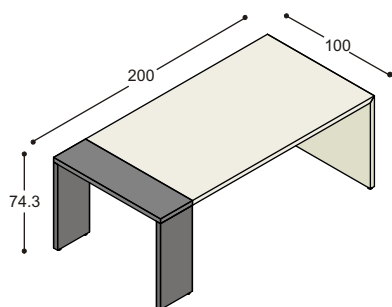

VERGADER TAFELS

LVV

		HPL	hout
1x LVV-V17	LVV-V2010, 200x100cm bestaande uit: vergaderblad 170x100cm met kopwang in verstek in HPL of hout, incl. regels, met:	1.387,-	1.544,-
1x LV-WZ10	zijwang 100cm met bladdeel 30cm in HPL of hout, bladhoogte 74.3cm	628,- 2.015,-	708,- 2.252,-
	<i>idem tafel, echter met zijwang in lak (€ 507,-)</i>	1.894,-	2.051,-
1x LVV-V19	LVV-V2210, 220x100cm bestaande uit: vergaderblad 190x100cm met kopwang in verstek in HPL of hout, incl. regels, met:	1.450,-	1.613,-
1x LV-WZ10	zijwang 100cm met bladdeel 30cm in HPL of hout, bladhoogte 74.3cm	628,- 2.078,-	708,- 2.321,-
	<i>idem tafel, echter met zijwang in lak (€ 507,-)</i>	1.957,-	2.120,-
1x LVV-V21	LVV-V2410, 240x100cm bestaande uit: vergaderblad 210x100cm met kopwang in verstek in HPL of hout, incl. regels, met:	1.514,-	1.685,-
1x LV-WZ10	zijwang 100cm met bladdeel 30cm in HPL of hout, bladhoogte 74.3cm	628,- 2.142,-	708,- 2.393,-
	<i>idem tafel, echter met zijwang in lak (€ 507,-)</i>	2.021,-	2.192,-
1x LVV-V23	LVV-V2610, 260x100cm bestaande uit: vergaderblad 230x100cm met kopwang in verstek in HPL of hout, incl. regels, met:	1.579,-	1.756,-
1x LV-WZ10	zijwang 100cm met bladdeel 30cm in HPL of hout, bladhoogte 74.3cm	628,- 2.207,-	708,- 2.464,-
	<i>idem tafel, echter met zijwang in lak (€ 507,-)</i>	2.086,-	2.263,-
1x LVV-V25	LVV-V2810, 280x100cm bestaande uit: vergaderblad 250x100cm met kopwang in verstek in HPL of hout, incl. regels, met:	1.642,-	1.826,-
1x LV-WZ10	zijwang 100cm met bladdeel 30cm in HPL of hout, bladhoogte 74.3cm	628,- 2.270,-	708,- 2.534,-
	<i>idem tafel, echter met zijwang in lak (€ 507,-)</i>	2.149,-	2.333,-