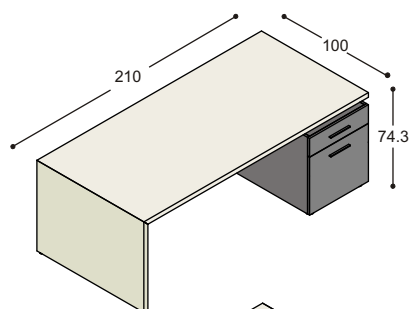

C O L L E C T I E L V V

Levertijd: Ongeveer 8 productieweeken na ontvangst order.

Bureauprogramma met 3.8cm bladen die samengesteld worden uit een bureaublad met op de kop een kopwang in verstek en aan de andere kant steunend op een bureaustap of sideboard in effectlak.

De werkplekken worden standaard op 74.3cm hoogte geleverd, maar kunnen op aanvraag ook 2cm of 4cm hoger geleverd worden.

Met bijpassende vergadertafels en een zeer uitgebreid kastensysteem met koppelbare en stapelbare rompen.

Uitvoering: bladen en kopwangen HPL of hout, bureaustapen in effectlak ..

BUREAUS

		HPL / effectlak	hout / effectlak
1x LVV-B21	bureaublad 210x100cm met kopwang in verstek in HPL of hout, inclusief regels, bladhoogte 74.3cm, steunend op:	1.642,-	1.812,-
1x LV-BK102DR	bureaustap rechts 64.5x100x55cm met materiaallade, deur met schap t.b.v. apparatuur, achterzijde met deur en schap, geheel in effectlak, met RVS grepen	2.054,- <u>3.696,-</u>	2.054,- <u>3.866,-</u>
1x LVV-B21	bureaublad 210x100cm met kopwang in verstek in HPL of hout, inclusief regels, bladhoogte 74.3cm, steunend op:	1.642,-	1.812,-
1x LV-BK102DL	bureaustap links 64.5x100x55cm met materiaallade, deur met schapje t.b.v. apparatuur, achterzijde met deur en schapje, geheel in effectlak, met RVS grepen	2.054,- <u>3.696,-</u>	2.054,- <u>3.866,-</u>
1x LVV-B23	bureaublad 230x100cm met kopwang in verstek in HPL of hout, inclusief regels, bladhoogte 74.3cm, steunend op:	1.707,-	1.883,-
1x LV-BK102DR	bureaustap rechts 64.5x100x55cm met materiaallade, deur met schapje t.b.v. apparatuur, achterzijde met deur en schapje, geheel in effectlak, met RVS grepen	2.054,- <u>3.761,-</u>	2.054,- <u>3.937,-</u>
1x LVV-B23	bureaublad 230x100cm met kopwang in verstek in HPL of hout, inclusief regels, bladhoogte 74.3cm, steunend op:	1.707,-	1.883,-
1x LV-BK102DL	bureaustap links 64.5x100x55cm met materiaallade, deur met schapje t.b.v. apparatuur, achterzijde met deur en schapje, geheel in effectlak, met RVS grepen	2.054,- <u>3.761,-</u>	2.054,- <u>3.937,-</u>

BUREAUS OP 76.4 OF 78.4 CM HOOG

1x LVV	meerprijs voor verlengen van kopwang met 2 of 4cm en vervangen van de framelat	105,-