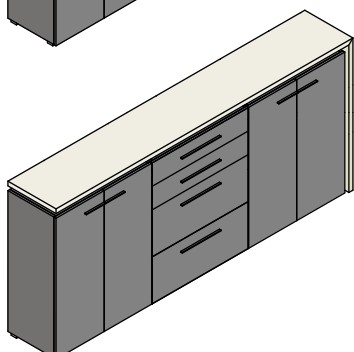

KASTEN 124 CM HOOG

LVV

		HPL / effectlak	hout / effectlak
LVV-K3G	kast 124x188x45cm met 4 deuren met 4 verstelbare schappen, romp geheel in effectlak, met afdeklad en afdekladzijde rechts in verstek in HPL of hout (afdekladzijde kan ook links)	3.158,-	3.246,-
LVV-K3H	kast 124x188x45cm met 4 deuren met 4 verstelbare schappen, 2 hangmapladen voor A4/folio en 2 brede laden, romp geheel in effectlak, met afdeklad en afdekladzijde rechts in verstek in HPL of hout (afdekladzijde kan ook links)	4.259,-	4.347,-
LVV-K3K	kast 124x233x45cm met 4 deuren met 4 verstelbare schappen en 6 smalle laden, romp geheel in effectlak, met afdeklad en afdekladzijde rechts in verstek in HPL of hout (afdekladzijde kan ook links)	5.058,-	5.148,-
LVV-K3N	kast 124x278x45cm met 6 deuren met 6 verstelbare schappen, romp geheel in effectlak, met afdeklad en afdekladzijde rechts in verstek in HPL of hout (afdekladzijde kan ook links) <i>Let op: afdeklad kan niet in Thermopal i.v.m. maximale plaatlengte van 275cm</i>	4.392,-	4.489,-
LVV-K3Q	kast 124x278x45cm met 4 deuren met 4 verstelbare schappen, 2 brede laden en 2 hangmapladen voor A4/folio, romp geheel in effectlak, met afdeklad en afdekladzijde rechts in verstek in HPL of hout (afdekladzijde kan ook links) <i>Let op: afdeklad kan niet in Thermopal i.v.m. maximale plaatlengte van 275cm</i>	5.008,-	5.105,-

ACCESSOIRES

RS-KOEL3	koelkast 30 liter Dometic, in kastromp van 114x90cm met aluminium rooster 60x8cm in zijkant (kan niet in smalle romp)	995,-
HMR CONTRA	hangmapraam A4 achter de deuren contragewicht als in de helft of meer van de kastromp hangmapramen worden toegepast	201,- 108,-
LAT-860	set lateraal profielen onder schap voor laterale berging van A4 hangmappen	87,-
CS CSH	kastslot op stel deuren kastslot op de hangmapladen (1 per lade) (standaard laden kunnen niet op slot)	35,- 35,-