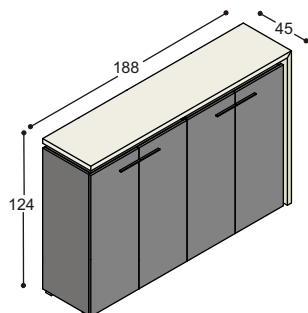

KASTEN 124 CM HOOG

LVV

		HPL / effectlak	hout / effectlak
LVV-K3G	kast 124x188x45cm met 4 deuren met 4 verstelbare schappen, romp geheel in effectlak, met afdeklad en afdekladzijde rechts in verstek in HPL of hout (afdekladzijde kan ook links)	3.158,-	3.246,-
LVV-K3H	kast 124x188x45cm met 4 deuren met 4 verstelbare schappen, 2 hangmapladen voor A4/folio en 2 brede laden, romp geheel in effectlak, met afdeklad en afdekladzijde rechts in verstek in HPL of hout (afdekladzijde kan ook links)	4.259,-	4.347,-
LVV-K3K	kast 124x233x45cm met 4 deuren met 4 verstelbare schappen en 6 smalle laden, romp geheel in effectlak, met afdeklad en afdekladzijde rechts in verstek in HPL of hout (afdekladzijde kan ook links)	5.058,-	5.148,-
LVV-K3N	kast 124x278x45cm met 6 deuren met 6 verstelbare schappen, romp geheel in effectlak, met afdeklad en afdekladzijde rechts in verstek in HPL of hout (afdekladzijde kan ook links) <i>Let op: afdeklad kan niet in Thermopal i.v.m. maximale plaatlengte van 275cm</i>	4.392,-	4.489,-
LVV-K3Q	kast 124x278x45cm met 4 deuren met 4 verstelbare schappen, 2 brede laden en 2 hangmapladen voor A4/folio, romp geheel in effectlak, met afdeklad en afdekladzijde rechts in verstek in HPL of hout (afdekladzijde kan ook links) <i>Let op: afdeklad kan niet in Thermopal i.v.m. maximale plaatlengte van 275cm</i>	5.008,-	5.105,-

ACCESSOIRES

RS-KOEL3	koelkast 30 liter Dometic, in kastromp van 114x90cm met aluminium rooster 60x8cm in zijkant (kan niet in smalle romp)	995,-
HMR CONTRA	hangmapraam A4 achter de deuren contragewicht als in de helft of meer van de kastromp hangmapramen worden toegepast	201,- 108,-
LAT-860	set lateraal profielen onder schap voor laterale berging van A4 hangmappen	87,-
CS CSH	kastslot op stel deuren kastslot op de hangmapladen (1 per lade) (standaard laden kunnen niet op slot)	35,- 35,-