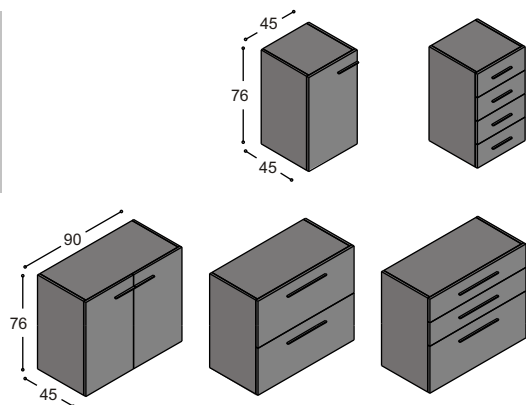

LOSSE KASTROMPEN 76CM HOOG

LVV

		effectlak
LV-K2DS	kastromp 76x45x45cm met deur en schap met RVS greep, geheel in effectlak ...	618,-
LV-K2LS	kastromp 76x45x45cm met 4 smalle laden met RVS grepen, geheel in effectlak ...	1.295,-
LV-K2DB	kastromp 76x90x45cm met 2 deuren en schap, met RVS grepen, geheel in effectlak ...	831,-
LV-K2HB	kastromp 76x90x45cm met 2 hangmapladen A4/folio, met RVS grepen, geheel in effectlak ...	1.062,-
LV-K2LB	kastromp 76x90x45cm met 1 hangmaplade A4/folio en 2 brede laden, met RVS grepen, geheel in effectlak ...	1.296,-