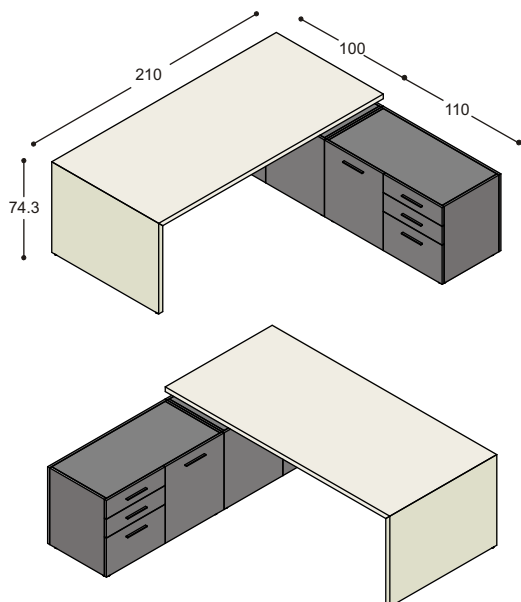

BUREAUS OP 76.4 OF 78.4 CM HOOG

1x LVV	meerprijs voor verlengen van kopwang met 2 of 4cm en vervangen van de framelat	105,-
---------------	--	-------

LV-BK103DL

LV-BK103DR

LV-BK104DL

LV-BK104DR

BUREAUS

		HPL / effectlak	hout / effectlak
1x LVV-B25	bureaublad 250x100cm met kopwang in verstek in HPL of hout, inclusief regels, bladhoogte 74.3cm, steunend op:	1.769,-	1.955,-
1x LV-BK102DR	bureaustel rechts 64.5x100x55cm met materiaallade, deur met schapje t.b.v. apparatuur, achterzijde met deur en schapje, geheel in effectlak, met RVS grepen	2.054,- <u>3.823,-</u>	2.054,- <u>4.009,-</u>
1x LVV-B25	bureaublad 250x100cm met kopwang in verstek in HPL of hout, inclusief regels, bladhoogte 74.3cm, steunend op:	1.769,-	1.955,-
1x LV-BK102DL	bureaustel links 64.5x100x55cm met materiaallade, deur met schapje t.b.v. apparatuur, achterzijde met deur en schapje, geheel in effectlak, met RVS grepen	2.054,- <u>3.823,-</u>	2.054,- <u>4.009,-</u>