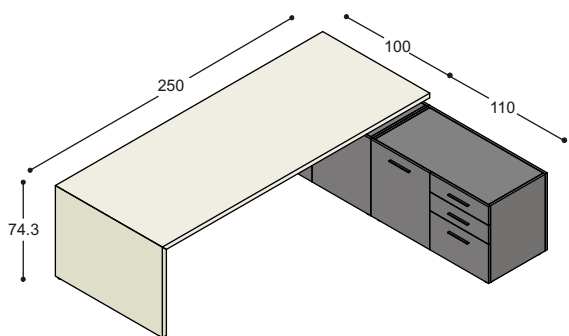

BUREAUS

		HPL / effectlak	hout / effectlak
1x LVV-B23	bureaublad 230x100cm met kopwang in verstek in HPL of hout, inclusief regels, bladhoogte 74.3cm, steunend op:	1.707,-	1.883,-
1x LV-BK10DDR	onderkast rechts 64.5x100x55cm met zijkant apparatuuruimte met deur en schap, achterzijde met deur en schap, geheel in effectlak, met RVS grepen	1.774,-	1.774,-
1x LV-BK113DR	bureaukast rechts 64.5x110x55cm met deur met schap en materiaallade, A6 lade en A4 hangmaplade, geheel in effectlak, met RVS grepen	2.114,- <u>5.595,-</u>	2.114,- <u>5.771,-</u>
1x LVV-B23	bureaublad 230x100cm met kopwang in verstek in HPL of hout, inclusief regels, bladhoogte 74.3cm, steunend op:	1.707,-	1.883,-
1x LV-BK10DDL	onderkast links 64.5x100x55cm met zijkant apparatuuruimte met deur en schap, achterzijde met deur en schap, geheel in effectlak, met RVS grepen	1.774,-	1.774,-
1x LV-BK113DL	bureaukast links 64.5x110x55cm met deur met schap en materiaallade, A6 lade en A4 hangmaplade, geheel in effectlak, met RVS grepen	2.114,- <u>5.595,-</u>	2.114,- <u>5.771,-</u>
1x LVV-B25	bureaublad 250x100cm met kopwang in verstek in HPL of hout, inclusief regels, bladhoogte 74.3cm, steunend op:	1.769,-	1.955,-
1x LV-BK10DDR	onderkast rechts 64.5x100x55cm met zijkant apparatuuruimte met deur en schap, achterzijde met deur en schap, geheel in effectlak, met RVS grepen	1.774,-	1.774,-
1x LV-BK113DR	bureaukast rechts 64.5x110x55cm met deur met schap en materiaallade, A6 lade en A4 hangmaplade, geheel in effectlak, met RVS grepen	2.114,- <u>5.657,-</u>	2.114,- <u>5.843,-</u>
1x LVV-B25	bureaublad 250x100cm met kopwang in verstek in HPL of hout, inclusief regels, bladhoogte 74.3cm, steunend op:	1.769,-	1.955,-
1x LV-BK10DDL	onderkast links 64.5x100x55cm met zijkant apparatuuruimte met deur en schap, achterzijde met deur en schap, geheel in effectlak, met RVS grepen	1.774,-	1.774,-
1x LV-BK113DL	bureaukast links 64.5x110x55cm met deur met schap en materiaallade, A6 lade en A4 hangmaplade, geheel in effectlak, met RVS grepen	2.114,- <u>5.657,-</u>	2.114,- <u>5.843,-</u>

LVV

BUREAUKASTEN

De bureaus in het voorbeeld zijn uitgevoerd met een onderkast en een bureaukast met materiaallade, een A6 lade en een A4 hangmaplade, maar dit kan ook een andere bureaukast worden.

LV-BK114DL	bureaukast links, 64.5x110x55cm, met deur met schap en materiaallade en 3x A6 lade, geheel in effectlak, met RVS grepen (links naast onderkast)	2.188,-
LV-BK114DR	bureaukast rechts, 64.5x110x55cm, met deur met schap en materiaallade en 3x A6 lade, geheel in effectlak, met RVS grepen (rechts naast onderkast)	2.188,-
CSL/CSR	centraal slot op laden, links of rechts	55,-
CS	slot op deur	35,-

Achter de deur aan de achterzijde van de bureaukast kan een 30 liter Dometic koelkastje worden ingebouwd.

LV-KOEL	koelkast 30 liter in achterzijde bureaukast	852,-