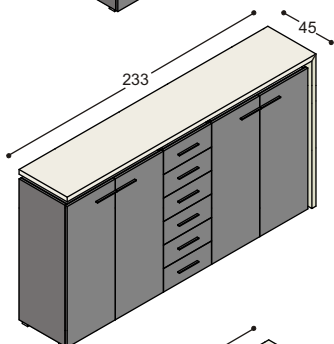

KASTEN 124 CM HOOG

LVV

		HPL / effectlak	hout / effectlak
LVV-K3G	kast 124x188x45cm met 4 deuren met 4 verstelbare schappen, romp geheel in effectlak, met afdeklad en afdekladzijde rechts in verstek in HPL of hout (afdekladzijde kan ook links)	3.158,-	3.246,-
LVV-K3H	kast 124x188x45cm met 4 deuren met 4 verstelbare schappen, 2 hangmapladen voor A4/folio en 2 brede laden, romp geheel in effectlak, met afdeklad en afdekladzijde rechts in verstek in HPL of hout (afdekladzijde kan ook links)	4.259,-	4.347,-
LVV-K3K	kast 124x233x45cm met 4 deuren met 4 verstelbare schappen en 6 smalle laden, romp geheel in effectlak, met afdeklad en afdekladzijde rechts in verstek in HPL of hout (afdekladzijde kan ook links)	5.058,-	5.148,-
LVV-K3N	kast 124x278x45cm met 6 deuren met 6 verstelbare schappen, romp geheel in effectlak, met afdeklad en afdekladzijde rechts in verstek in HPL of hout (afdekladzijde kan ook links) <i>Let op: afdeklad kan niet in Thermopal i.v.m. maximale plaatlengte van 275cm</i>	4.392,-	4.489,-
LVV-K3Q	kast 124x278x45cm met 4 deuren met 4 verstelbare schappen, 2 brede laden en 2 hangmapladen voor A4/folio, romp geheel in effectlak, met afdeklad en afdekladzijde rechts in verstek in HPL of hout (afdekladzijde kan ook links) <i>Let op: afdeklad kan niet in Thermopal i.v.m. maximale plaatlengte van 275cm</i>	5.008,-	5.105,-

ACCESSOIRES

RS-KOEL3	koelkast 30 liter Dometic, in kastromp van 114x90cm met aluminium rooster 60x8cm in zijkant (kan niet in smalle romp)	995,-
HMR CONTRA	hangmapraam A4 achter de deuren contragewicht als in de helft of meer van de kastromp hangmapramen worden toegepast	201,- 108,-
LAT-860	set lateraal profielen onder schap voor laterale berging van A4 hangmappen	87,-
CS CSH	kastslot op stel deuren kastslot op de hangmapladen (1 per lade) (standaard laden kunnen niet op slot)	35,- 35,-