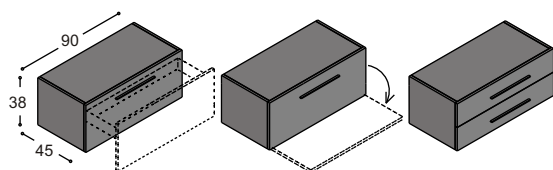

LOSSE KASTROMPEN 38CM HOOG

		effectlak
LV-K1HB	kastromp 38x90x45cm met hangmaplade t.b.v. A4/folio, met RVS greep, geheel in effectlak ..	683,-
LV-K1KB	kastromp 38x90x45cm met klep, met RVS greep, geheel in effectlak...	644,-
LV-K1LB	kastromp 38x90x45cm met 2 brede laden met RVS grepen, geheel in effectlak ...	939,-