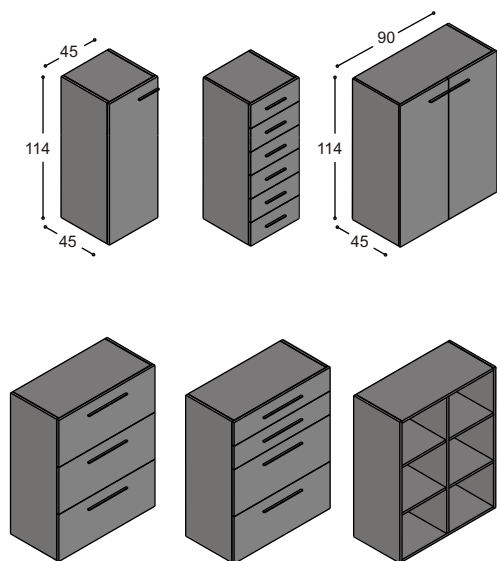

LOSSE KASTROMPEN 114CM HOOG

		effectlak
LV-K3DS	kastromp 114x45x45cm met 1 deur, met 2 verstelbare schapjes, met RVS greep, geheel in effectlak ...	729,-
LV-K3LS	kastromp 114x45x45cm met 6 smalle laden met RVS grepen, geheel in effectlak ...	1.768,-
LV-K3DB	kastromp 114x90x45cm met 2 deuren en 2 schappen, met RVS grepen, geheel in effectlak ...	1.006,-
LV-K3HB	kastromp 114x90x45cm met 3 hangmapladen A4/folio, met RVS grepen, geheel in effectlak ...	1.354,-
LV-K3LB	kastromp 114x90x45cm met 2 hangmapladen A4/folio en 2 brede laden, met RVS grepen, geheel in effectlak ...	1.622,-
LV-K3OB	kastromp 114x90x43cm met 6 open vakken, geheel in effectlak ...	941,-

AFDEKBLADEN EN PLINTEN

Bij de kasten van 48, 86 en 124cm hoog worden afdekbladen toegepast met aan de linker- of rechterzijde een afdekbladzijde.

		HPL	hout
LVV-AB10	afdekblad 97.6x45cm, op zwarte onderstrook	402,-	427,-
LVV-AB15	afdekblad 142.6x45cm, op zwarte onderstrook	489,-	522,-
LVV-AB20	afdekblad 187.6x45cm, op zwarte onderstrook	578,-	619,-
LVV-AB25	afdekblad 232.6x45cm, op zwarte onderstrook	670,-	713,-
LVV-AB30*	afdekblad 277.6x45cm, op zwarte onderstrook	759,-	809,-
* let op: afdekblad LVV-AB30 kan niet in Thermopal i.v.m. maximale plaatlengte van 275cm			
LVV-ABZ1	afdekbladzijde 47x45cm, op zwarte zijstrook	314,-	347,-
LVV-ABZ2	afdekbladzijde 85x45cm, op zwarte zijstrook	394,-	435,-
LVV-ABZ3	afdekbladzijde 123x45cm, op zwarte zijstrook	474,-	521,-

LV-PLS	plint onder smalle kast zwart, 25mm hoog	40,-
LV-PLB	plint onder brede kast zwart, 25mm hoog	47,-