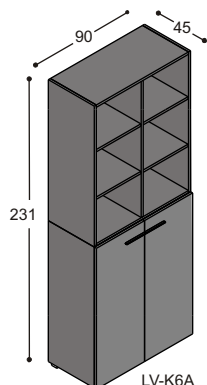

KASTEN 193CM HOOG

effectlak

LV-K5A kast 193x90x45cm met 2 lage deuren met verstelbaar schap en bovenin 6 open vakken, met RVS grepen, geheel in effectlak ... 1.819,-

LV-K5C kast 193x90x45cm met 2 lage deuren en 2 hoge deuren met 3 verstelbare schappen, met RVS grepen, geheel in effectlak ... 1.884,-

LV-K5D kast 193x90x45cm met 4 lage deuren met 2 verstelbare schappen en 2 brede laden, met RVS grepen, geheel in effectlak ... 2.648,-

LV-K5E kast 193x90x45cm met 2 hangmapladen voor A4/folio en 2 hoge deuren met 2 verstelbare schappen, met RVS grepen, geheel in effectlak ... 2.115,-

KASTEN 231CM HOOG

effectlak

LV-K6A kast 231x90x45cm met 2 hoge deuren met 2 verstelbare schappen en bovenin 6 open vakken, met RVS grepen, geheel in effectlak ... 1.994,-

LV-K6C kast 231x90x45cm met 4 hoge deuren met 4 verstelbare schappen, met RVS grepen, geheel in effectlak ... 2.059,-

LV-K6D kast 231x90x45cm met 2 lage deuren en 2 hoge deuren met 3 verstelbare schappen en 2 brede laden, met RVS grepen, geheel in effectlak ... 2.823,-

LV-K6E kast 231x90x45cm met 3 hangmapladen voor A4/folio en 2 hoge deuren met 2 verstelbare schappen, met RVS grepen, geheel in effectlak .. 2.407,-

ACCESSOIRES

RS-KOEL3 koelkast 30 liter Dometic, in kastromp van 114x90cm met aluminium rooster 60x8cm in zijkant (kan niet in smalle romp) 995,-

HMR CONTRA hangmapraam A4 achter de deuren contragewicht als in de helft of meer van de kastromp hangmapramen worden toegepast 201,-
108,-

LAT-860 set lateraal profielen onder schap voor laterale berging van A4 hangmappen 87,-

CS kastslot op stel deuren 35,-
CSH kastslot op de hangmapladen (1 per lade) (standaard laden kunnen niet op slot) 35,-