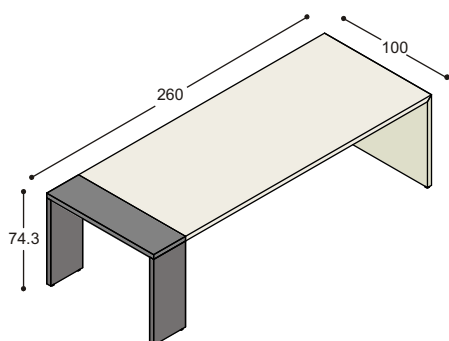

VERGADER TAFELS

LVV

		HPL	hout
1x LVV-V17	LVV-V2010, 200x100cm bestaande uit: vergaderblad 170x100cm met kopwang in verstek in HPL of hout, incl. regels, met:	1.387,-	1.544,-
1x LV-WZ10	zijwang 100cm met bladdeel 30cm in HPL of hout, bladhoogte 74.3cm	628,- 2.015,-	708,- 2.252,-
	<i>idem tafel, echter met zijwang in lak (€ 507,-)</i>	1.894,-	2.051,-
1x LVV-V19	LVV-V2210, 220x100cm bestaande uit: vergaderblad 190x100cm met kopwang in verstek in HPL of hout, incl. regels, met:	1.450,-	1.613,-
1x LV-WZ10	zijwang 100cm met bladdeel 30cm in HPL of hout, bladhoogte 74.3cm	628,- 2.078,-	708,- 2.321,-
	<i>idem tafel, echter met zijwang in lak (€ 507,-)</i>	1.957,-	2.120,-
1x LVV-V21	LVV-V2410, 240x100cm bestaande uit: vergaderblad 210x100cm met kopwang in verstek in HPL of hout, incl. regels, met:	1.514,-	1.685,-
1x LV-WZ10	zijwang 100cm met bladdeel 30cm in HPL of hout, bladhoogte 74.3cm	628,- 2.142,-	708,- 2.393,-
	<i>idem tafel, echter met zijwang in lak (€ 507,-)</i>	2.021,-	2.192,-
1x LVV-V23	LVV-V2610, 260x100cm bestaande uit: vergaderblad 230x100cm met kopwang in verstek in HPL of hout, incl. regels, met:	1.579,-	1.756,-
1x LV-WZ10	zijwang 100cm met bladdeel 30cm in HPL of hout, bladhoogte 74.3cm	628,- 2.207,-	708,- 2.464,-
	<i>idem tafel, echter met zijwang in lak (€ 507,-)</i>	2.086,-	2.263,-
1x LVV-V25	LVV-V2810, 280x100cm bestaande uit: vergaderblad 250x100cm met kopwang in verstek in HPL of hout, incl. regels, met:	1.642,-	1.826,-
1x LV-WZ10	zijwang 100cm met bladdeel 30cm in HPL of hout, bladhoogte 74.3cm	628,- 2.270,-	708,- 2.534,-
	<i>idem tafel, echter met zijwang in lak (€ 507,-)</i>	2.149,-	2.333,-