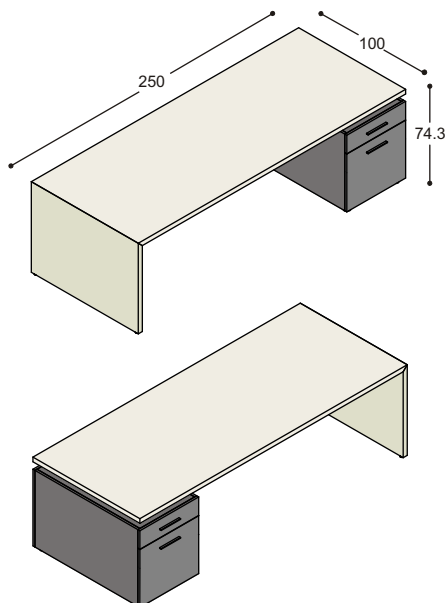

BUREAUS

		HPL / effectlak	hout / effectlak
1x LVV-B25	bureaublad 250x100cm met kopwang in verstek in HPL of hout, inclusief regels, bladhoogte 74.3cm, steunend op:	1.769,-	1.955,-
1x LV-BK102DR	bureaustel rechts 64.5x100x55cm met materiaallade, deur met schapje t.b.v. apparatuur, achterzijde met deur en schapje, geheel in effectlak, met RVS grepen	2.054,- <u>3.823,-</u>	2.054,- <u>4.009,-</u>
1x LVV-B25	bureaublad 250x100cm met kopwang in verstek in HPL of hout, inclusief regels, bladhoogte 74.3cm, steunend op:	1.769,-	1.955,-
1x LV-BK102DL	bureaustel links 64.5x100x55cm met materiaallade, deur met schapje t.b.v. apparatuur, achterzijde met deur en schapje, geheel in effectlak, met RVS grepen	2.054,- <u>3.823,-</u>	2.054,- <u>4.009,-</u>

BUREAUKASTEN

De bureaus in het voorbeeld zijn uitgevoerd met bureaustellen met een materiaallade en een deur met schapje t.b.v. apparatuur, maar dit kan ook een andere bureaustel worden.

		effectlak
LV-BK103DL/R	bureaustel links of rechts 64.5x100x55cm met materiaallade, A6 lade en A4 hangmaplade, achterzijde met deur en schapje, geheel in effectlak, met RVS grepen	2.236,-
LV-BK104DL/R	bureaustel links of rechts 64.5x100x55cm met materiaallade en 3x A6 lade, achterzijde met deur en schapje, geheel in effectlak, met RVS grepen	2.310,-
CSL/CSR	centraal slot op laden, links of rechts	55,-
CS	slot op apparatuurdeur of deur aan achterzijde	35,-

Achter de deur aan de achterzijde van de bureaustel kan een 31 liter Dometic koelkastje worden ingebouwd.

LV-KOEL	koelkast 31 liter in achterzijde bureaustel	852,-

BUREAUS