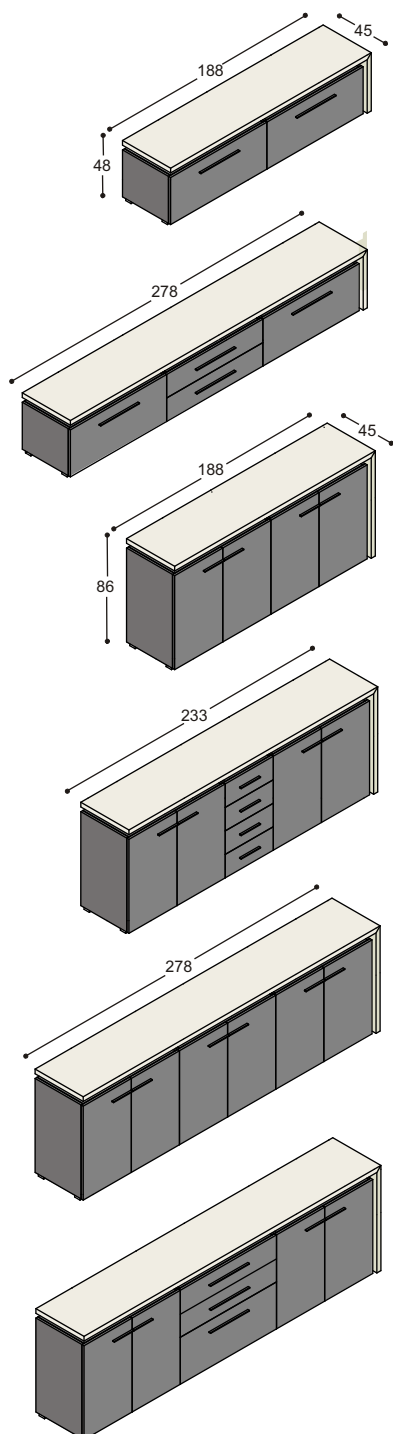

KASTEN

Het kastensysteem bij de collectie LV bevat koppelbare en stapelbare rompen in 3 hoogte- en 2 breedtematen. Met deze rompen is een keur aan kasten samen te stellen van mooie lowboards tot kamerhoge kasten. De rompen van de kasten zijn altijd uitgevoerd in effectlak en bij de kasten van 48cm, 86cm en 124cm hoog worden op de kast afdekbladen en links of rechts naast de kast een afdekbladzijde in verstek toegepast. De kasten staan op zwarte plintlatten en zijn voorzien van strakke RVS grepen.

KASTEN 48 CM HOOG

		HPL / effectlak	hout / effectlak
LVV-K1B	kast 48x188x45cm met hangmaplade voor A4 en folio en een klep, romp geheel in effectlak, met afdekblad en afdekbladzijde rechts in verstek in HPL of hout (afdekbladzijde kan ook links)	2.313,-	2.387,-
LVV-K1C	kast 48x278x45cm met hangmaplade voor A4 en folio, 2 brede laden en een klep, romp geheel in effectlak, met afdekblad en afdekbladzijde rechts in verstek in HPL of hout (afdekbladzijde kan ook links) <i>Let op: afdekblad kan niet in Thermopal i.v.m. maximale plaatlengte van 275cm</i>	3.480,-	3.563,-

KASTEN 86 CM HOOG

		HPL / effectlak	hout / effectlak
LVV-K2G	kast 86x188x45cm met 4 deuren met 2 verstelbare schappen, romp geheel in effectlak, met afdekblad en afdekbladzijde rechts in verstek in HPL of hout (afdekbladzijde kan ook links)	2.728,-	2.810,-
LVV-K2K	kast 86x233x45cm met 4 deuren met 2 verstelbare schappen en 4 smalle laden, romp geheel in effectlak, met afdekblad en afdekbladzijde rechts in verstek in HPL of hout (afdekbladzijde kan ook links)	4.155,-	4.239,-
LVV-K2N	kast 86x278x45cm met 6 deuren met 3 verstelbare schappen, romp geheel in effectlak, met afdekblad en afdekbladzijde rechts in verstek in HPL of hout (afdekbladzijde kan ook links) <i>Let op: afdekblad kan niet in Thermopal i.v.m. maximale plaatlengte van 275cm</i>	3.787,-	3.878,-
LVV-K2Q	kast 86x278x45cm met 4 deuren met 2 verstelbare schappen, 2 brede laden en 1 hangmaplade voor A4/folio, romp geheel in effectlak, met afdekblad en afdekbladzijde rechts in verstek in HPL of hout (afdekbladzijde kan ook links) <i>Let op: afdekblad kan niet in Thermopal i.v.m. maximale plaatlengte van 275cm</i>	4.252,-	4.343,-

ACCESSOIRES

RS-KOEL2	koelkast 30 liter Dometic, in kastromp van 76x90cm met aluminium rooster 60x8cm in zijkant (kan niet in smalle romp)	995,-
HMR CONTRA	hangmapraam A4 achter de deuren contragewicht als in de helft of meer van de kastromp hangmapramen worden toegepast	201,- 108,-
LAT-860	set lateraal profielen onder schap voor laterale berging van A4 hangmappen	87,-
CS	kastslot op stel deuren	35,-
CSH	kastslot op de hangmapladen (1 per lade) (standaard laden kunnen niet op slot)	35,-