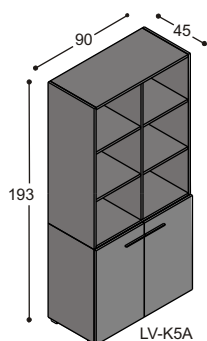

KASTEN 193CM HOOG

effectlak