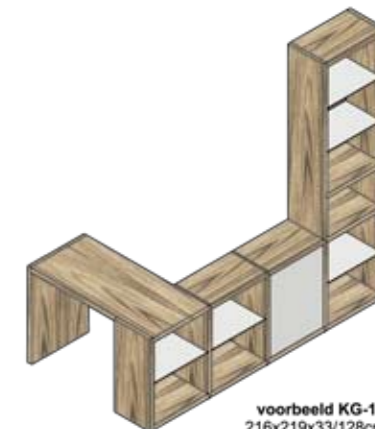

voorbeeld KG-10
180x219x33cm

voorbeeld KG-15
251x434x33cm

voorbeeld KG-16
216x219x33/128cm