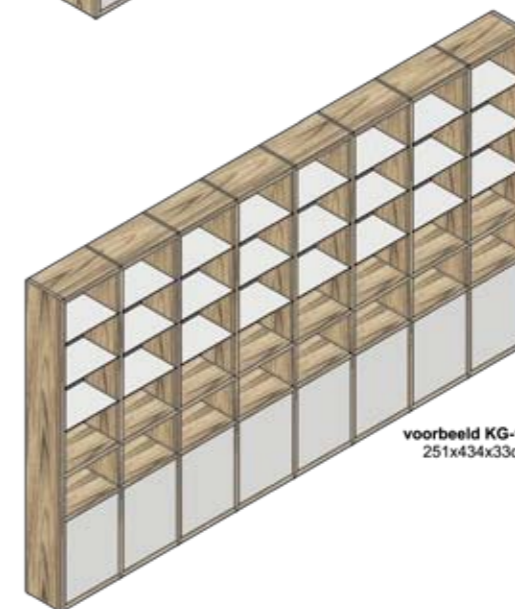

Verkrijgbaar in vijf hoogtematen, is dit systeem van kamerbreed dressoir tot plafondhoge wand op te bouwen. Al of niet aangevuld met deuren, laden of een geïntegreerd werkblad.

De 38mm dikte van de staanders en constructieschappen stemt overeen met de bladdiktes van LV, AT en MP, waarmee Groove zich dan ook heel mooi laat combineren.

voorbeeldkasten

voorbeeld KG-01  
75x219x33cm

voorbeeld KG-02  
216x219x33cm

voorbeeld KG-03  
251x219x33/128cm

voorbeeld KG-09  
180x165x33cm

voorbeeld KG-12  
110x219x33cm

voorbeeld KG-10  
180x219x33cm

voorbeeld KG-14  
2x 251x111x33cm

voorbeeld KG-15  
251x434x33cm

voorbeeld KG-16  
216x219x33/128cm