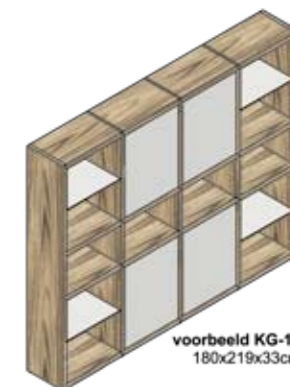

Verkrijgbaar in vijf hoogtematen, is dit systeem van kamerbreed dressoir tot plafondhoge wand op te bouwen. Al of niet aangevuld met deuren, laden of een geïntegreerd werkblad.

De 38mm dikte van de staanders en constructieschappen stemt overeen met de bladdiktes van LV, AT en MP, waarmee Groove zich dan ook heel mooi laat combineren.

voorbeeldkasten

voorbeeld KG-01  
75x219x33cm

voorbeeld KG-02  
216x219x33cm

voorbeeld KG-03  
251x219x33/128cm

voorbeeld KG-09  
180x165x33cm

voorbeeld KG-12  
110x219x33cm

voorbeeld KG-10  
180x219x33cm

voorbeeld KG-14  
2x 251x111x33cm

voorbeeld KG-15  
251x434x33cm

voorbeeld KG-16  
216x219x33/128cm