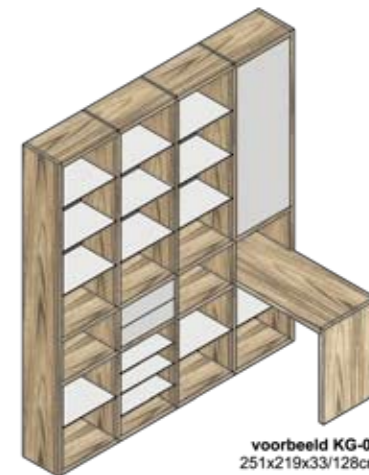

Verkrijgbaar in vijf hoogtematen, is dit systeem van kamerbreed dressoir tot plafondhoge wand op te bouwen. Al of niet aangevuld met deuren, laden of een geïntegreerd werkblad.

De 38mm dikte van de staanders en constructieschappen stemt overeen met de bladdiktes van LV, AT en MP, waarmee Groove zich dan ook heel mooi laat combineren.

## GROOVE

*Clean lines, open compartments.*

*These form the basis for Groove, our beautifully detailed cupboard system with slide-in aluminium shelves alternated with sturdy structural elements to provide stability. Clean lines, a slender look and no visible joins – these aspects make the Groove cupboard ideal for use as a freestanding unit to partition a room.*

*Available in four heights, this system can be assembled from fullroom width to ceiling height. Optional elements include doors, drawers or an integrated work surface.*

*The stands and fixed shelves are available in paint finish or wood, and the 6mm thick slide-in shelves are made of anodised aluminium.*

voorbeeldkasten

voorbeeld KG-01  
75x219x33cm

voorbeeld KG-02  
216x219x33cm

voorbeeld KG-03  
251x219x33/128cm

voorbeeld KG-09  
180x165x33cm

voorbeeld KG-12  
110x219x33cm

voorbeeld KG-10  
180x219x33cm

voorbeeld KG-14  
2x 251x111x33cm