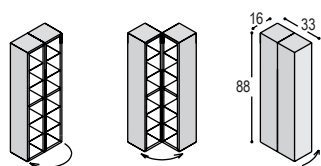

KB-LB - € 2.240,-

KB-LC - € 2.515,-

KB-DB - € 2.720,-

KB-LC met KS-TVPA - € 2.935,-

Collectie - KAAST

KAAST-08, vanaf € 1.375,-

KAAST-16, vanaf € 2.135,-

Collectie - DUAL

DUAL-2, vanaf € 660,-

DUAL-3, vanaf € 860,-

DUAL-4, vanaf € 1.055,-