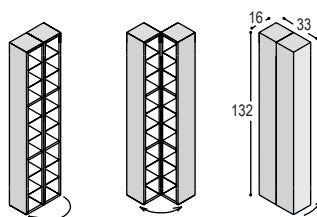

KB-LB - € 2.240,-

KB-LC - € 2.515,-

KB-DB - € 2.720,-

KB-LC met KS-TVPA - € 2.935,-

Collectie - KAAST

KAAST-08, vanaf € 1.375,-

KAAST-16, vanaf € 2.135,-

Collectie - DUAL

DUAL-2, vanaf € 660,-

DUAL-3, vanaf € 860,-

DUAL-4, vanaf € 1.055,-