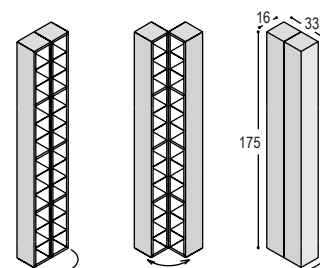

KB-LB - € 2.240,-

KB-LC - € 2.515,-

KB-DB - € 2.720,-

KB-LC met KS-TVPA - € 2.935,-

Collectie - KAAST

KAAST-08, vanaf € 1.375,-

KAAST-16, vanaf € 2.135,-

Collectie - DUAL

DUAL-2, vanaf € 660,-

DUAL-3, vanaf € 860,-

DUAL-4, vanaf € 1.055,-