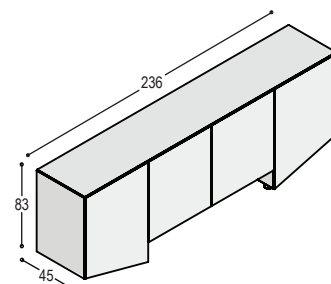

KB-LB - € 2.240,-

KB-LC - € 2.515,-

KB-DB - € 2.720,-

KB-LC met KS-TVPA - € 2.935,-

Collectie - KAAST

KAAST-08, vanaf € 1.375,-

KAAST-16, vanaf € 2.135,-

Collectie - DUAL