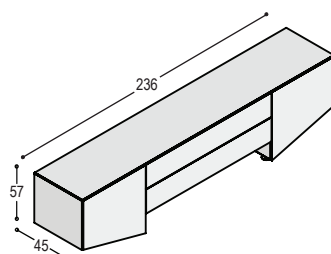

KB-LB - € 2.240,-

KB-LC - € 2.515,-

KB-DB - € 2.720,-

KB-LC met KS-TVPA - € 2.935,-

Collectie - KAAST

KAAST-08, vanaf € 1.375,-

KAAST-16, vanaf € 2.135,-

Collectie - DUAL