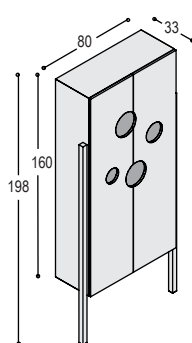

KB-LB - € 2.240,-

KB-LC - € 2.515,-

KB-DB - € 2.720,-

KB-LC met KS-TVPA - € 2.935,-

Collectie - KAAST

KAAST-08, vanaf € 1.375,-

KAAST-16, vanaf € 2.135,-

Collectie - DUAL