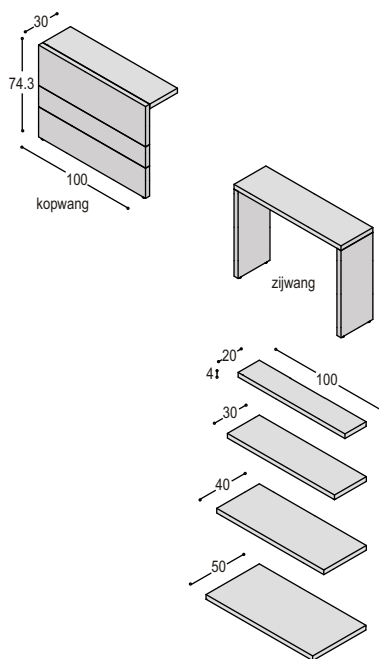

360,- 360,-

2x T-CCPH

circlipspoot in massief eiken ..., rond 80mm, met bolle onderzijde aan RVS plaat, (à € 360,-) bladhoogte 74cm

720,- 720,-

2.279,- 2.196,-

blad: desktop HPL / eiken

LV TAFEL 100 cm

	uni- of effectlak	hoogglans	noten wild eiken wild	kant-motief	stof sudder
LV-WK10	kopwang 100x30cm, bladhoogte 74.3cm met eerste bladdeel, inclusief twee stelpootjes	725,-	1.073,-	1.039,-	nvt nvt
	meerprijs voor hoogglans per strook t.o.v. uni- of effectlak (er kan geen strook hout in een gelakte wang, of andersom)		116,-		
LV-WZ10	zijwang 100x30cm, bladhoogte 74.3cm, met eerste bladdeel, inclusief vier stelpootjes	602,-	835,-	843,-	nvt nvt
LV-B102	bladdeel 100x20x4cm	154,-	215,-	215,-	343,- 378,-
LV-B103	bladdeel 100x30x4cm	181,-	253,-	255,-	371,- 407,-
LV-B104	bladdeel 100x40x4cm	210,-	293,-	294,-	402,- 442,-
LV-B105	bladdeel 100x50x4cm	237,-	328,-	334,-	426,- 466,-
LV-FR	frame tussen de wangen, 6cm hoog, zwart			216,-	
LV-VSK10	verstevigingsset bij 2x kopwang van 100cm breed			150,-	
LV-KT	toeslag voor meerdere standaard lakkleuren en/of structuren per tafel			110,-	
WK	toeslag voor wenskleur RAL, Sikkens of NCS			220,-	

minimale lengte tafel met kop- en zijwang: 120cm
maximale lengte tafel met kop- en zijwang: 290cm

VOORBEELDTAFEL LV-VT1025ZZ

	uni- of effectlak	noten wild eiken wild
2x LV-WZ10	zijwang 100x30cm, 73.4cm hoog	1.204,- 1.686,-
1x LV-B104	bladdeel 100x40x4cm	210,- 294,-
1x LV-B102	bladdeel 100x20x4cm	154,- 215,-
1x LV-B103	bladdeel 100x30x4cm	181,- 255,-
1x LV-B105	bladdeel 100x50x4cm	237,- 334,-
1x LV-B103	bladdeel 100x30x4cm	181,- 255,-
1x LV-B102	bladdeel 100x20x4cm	154,- 215,-
1x LV-FR20	frame zwart, 202cm lang	216,- 216,-
		2.537,- 3.470,-

minimale lengte tafel met 2x zijwang: 140cm
maximale lengte tafel met 2x zijwang: 310cm

LV

SALONTAFEL BOX

De salontafel BOX is leverbaar in de maten 80x80cm of 160x80cm en de hoogte is 33cm. De Box herbergt 2 laden die in 2 verschillende richtingen openen. De tafel is uitvoerbaar in lak of in hout