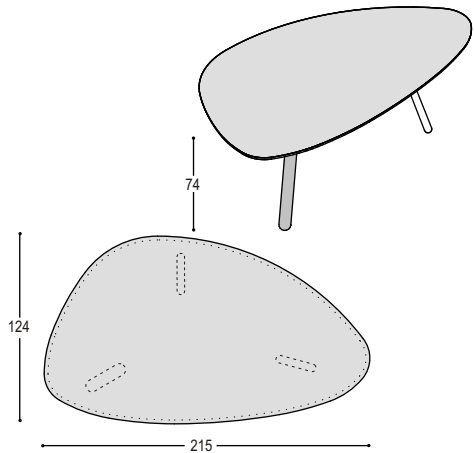

blad: desktop HPL / eiken
kolom: effectlak eiken

TAFEL CIRCLIPS OP POTEN

Circlips-1, Circlips-2 en Circlips-3 staan op schuin geplaatste poten met een bolle onderzijde. De tafel is leverbaar met een blad in desktop kleur, in HPL kleur of print of in eiken. De mix van poten is zelf te kiezen, alles in eiken (gebeitst of in dekkende kleur gelakt), alles RVS of een mix. Bij afwijking van het voorbeeld in deze prijslijst, gelieve dit duidelijk aan te geven op uw bestelling.

1x T-CC1B

tafelblad Circlips-1, 155x124cm in desktop, HPL of eiken ..., 5 tot 6 personen

927,- 866,-

2x T-CCPR

circlipspoot in RVS, rond 50mm, met bolle onderzijde aan RVS plaat (à € 180,-)

360,- 360,-

1x T-CCPH

circlipspoot in massief eiken ..., rond 80mm, met bolle onderzijde aan RVS plaat, bladhoogte 74cm

360,- 360,-

1.647,- 1.586,-

blad: desktop HPL / eiken

1x T-CC2B

tafelblad Circlips-2, 215x124cm in desktop, HPL of eiken ..., tot 6 personen

minimale lengte tafel met 2x zijwang: 140cm
maximale lengte tafel met 2x zijwang: 310cm

LV

SALONTAFEL BOX

De salontafel BOX is leverbaar in de maten 80x80cm of 160x80cm en de hoogte is 33cm. De Box herbergt 2 laden die in 2 verschillende richtingen openen. De tafel is uitvoerbaar in lak of in hout