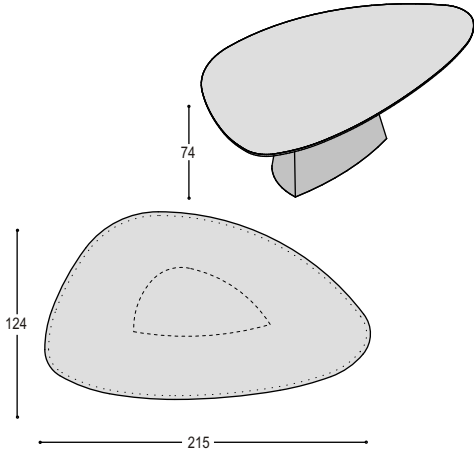

TAFEL CIRCLIPS-2 OP KOLOM

De tafel Circlips-2 heeft een cirkelvormig in combinatie met een ellipsvormig blad en staat op een gebogen kolom. De tafel is leverbaar met een blad in een desktop kleur, in HPL of in eiken en een kolom in een matte effectlak of geheel in eiken.

1x T-CC2B

tafelblad Circlips-2, 215x124cm in desktop, HPL of eiken ..., tot 7 personen

1.180,- 1.097,-

1x T-CCK

op verzwaaide kolom Circlips-2 in effectlak of in eiken ..., bladhoogte 74cm

1.605,- 1.722,-

2.785,- 2.819,-

blad: desktop HPL / eiken
kolom: effectlak eiken

TAFEL CIRCLIPS OP POTEN

Circlips-1, Circlips-2 en Circlips-3 staan op schuin geplaatste poten met een bolle onderzijde. De tafel is leverbaar met een blad in desktop kleur, in HPL kleur of print of in eiken. De mix van poten is zelf te kiezen, alles in eiken (gebeitst of in dekkende kleur gelakt), alles RVS of een mix. Bij afwijking van het voorbeeld in deze prijslijst, gelieve dit duidelijk aan te geven op uw bestelling.