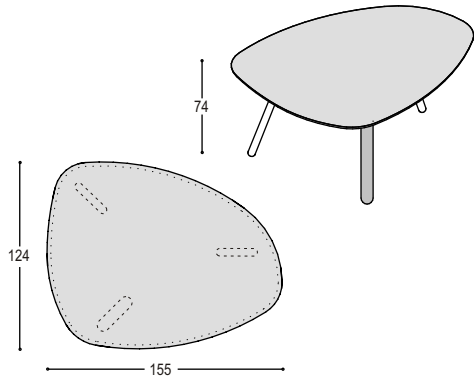

TAFEL CIRCLIPS-2 OP KOLOM

De tafel Circlips-2 heeft een cirkelvormig in combinatie met een ellipsvormig blad en staat op een gebogen kolom. De tafel is leverbaar met een blad in een desktop kleur, in HPL of in eiken en een kolom in een matte effectlak of geheel in eiken.

1x T-CC2B

tafelblad Circlips-2, 215x124cm in desktop, HPL of eiken ..., tot 7 personen

1.180,- 1.097,-

1x T-CCK

op verzwaaide kolom Circlips-2 in effectlak of in eiken ..., bladhoogte 74cm

1.605,- 1.722,-

2.785,- 2.819,-

blad: desktop HPL / eiken
kolom: effectlak eiken

TAFEL CIRCLIPS OP POTEN

Circlips-1, Circlips-2 en Circlips-3 staan op schuin geplaatste poten met een bolle onderzijde. De tafel is leverbaar met een blad in desktop kleur, in HPL kleur of print of in eiken. De mix van poten is zelf te kiezen, alles in eiken (gebeitst of in dekkende kleur gelakt), alles RVS of een mix. Bij afwijking van het voorbeeld in deze prijslijst, gelieve dit duidelijk aan te geven op uw bestelling.

minimale lengte tafel met 2x zijwang: 140cm
maximale lengte tafel met 2x zijwang: 310cm

LV

SALONTAFEL BOX

De salontafel BOX is leverbaar in de maten 80x80cm of 160x80cm en de hoogte is 33cm. De Box herbergt 2 laden die in 2 verschillende richtingen openen. De tafel is uitvoerbaar in lak of in hout