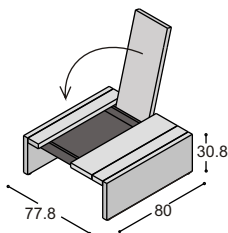

SALONTAFEL LV

	uni- of effectlak	hoog- glans	noten wild eiken wild

LV-LT08

salontafel 80x77.8cm, 30.8cm hoog met één scharnierend bladdeel, met daaronder een opbergruimte in effectlak zwart (er kan geen strook hout in een gelakte lage tafel, of andersom)

	1.120,-	1.549,-	1.591,-

meerprijs voor hoogglans per blad- of wangstrook t.o.v. uni- of effectlak (kan niet bij dubbelzijdige klep)

94,-

LV-KT

toeslag voor meerdere standaard lakkleuren en/of structuren per tafel

110,-