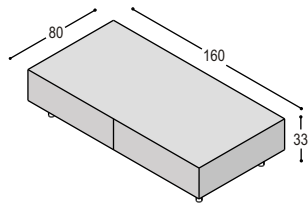

minimale lengte tafel met 2x kopwang: 100cm
maximale lengte tafel met 2x kopwang: 270cm

VOORBEELDTAFEL LV-VT1023ZK

1x LV-WZ10	zijwang 100x30cm, 74.3cm hoog in hout	843,-
1x LV-WK10	kopwang 100x30cm, 74.3cm hoog 4 kleuren lak	725,-
	meerprijs voor één wangstrook in hoogglans	116,-
1x LV-B102	bladdeel 100x20x4cm in effectlak	154,-
1x LV-B104	bladdeel 100x40x4cm in hoogglans	293,-
1x LV-B105	bladdeel 100x50x4cm in unilak	237,-
1x LV-B102	bladdeel 100x20x4cm hoogglans	215,-
1x LV-B104	bladdeel 100x40x4cm in hout	294,-
1x LV-FR20	frame zwart, 202cm lang	216,-
1x LV-KT	toeslag voor meerdere kleuren en/of structuren	110,-
		3.203,-

minimale lengte tafel met kop- en zijwang: 120cm
maximale lengte tafel met kop- en zijwang: 290cm

VOORBEELDTAFEL LV-VT1025ZZ

	uni- of effectlak	noten wild eiken wild
2x LV-WZ10	zijwang 100x30cm, 73.4cm hoog	1.204,- 1.686,-
1x LV-B104	bladdeel 100x40x4cm	210,- 294,-
1x LV-B102	bladdeel 100x20x4cm	154,- 215,-
1x LV-B103	bladdeel 100x30x4cm	181,- 255,-
1x LV-B105	bladdeel 100x50x4cm	237,- 334,-
1x LV-B103	bladdeel 100x30x4cm	181,- 255,-
1x LV-B102	bladdeel 100x20x4cm	154,- 215,-
1x LV-FR20	frame zwart, 202cm lang	216,- 216,-
		2.537,- 3.470,-

minimale lengte tafel met 2x zijwang: 140cm
maximale lengte tafel met 2x zijwang: 310cm

LV

SALONTAFEL BOX

De salontafel BOX is leverbaar in de maten 80x80cm of 160x80cm en de hoogte is 33cm. De Box herbergt 2 laden die in 2 verschillende richtingen openen. De tafel is uitvoerbaar in lak of in hout

B-LT08

salontafel BOX 80x80cm, 33cm hoog, met 1 smalle en 1 brede zilveren lade, op 4 aluminium voetjes

	uni- of effectlak	hout
	1.406,-	2.031,-

B-LT16

salontafel BOX 160x80cm, 33cm hoog, met 2 brede zilveren laden, op 4 aluminium voetjes