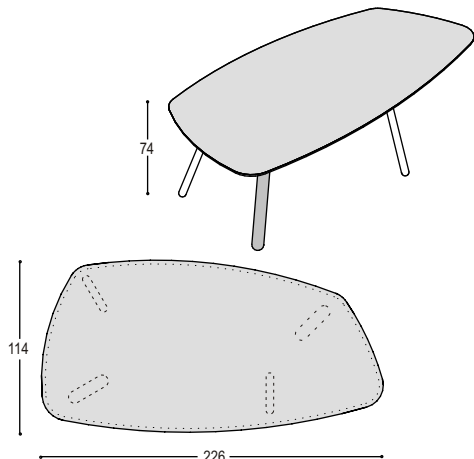

circlipspoot in massief eiken ..., rond 80mm, met bolle onderzijde aan RVS plaat, bladhoogte 74cm

360,- 360,-

1.647,- 1.586,-

blad: desktop HPL / eiken

1x T-CC2B

tafelblad Circlips-2, 215x124cm in desktop, HPL of eiken ..., tot 6 personen

1.180,- 1.097,-

2x T-CCPR

circlipspoot in RVS, rond 50mm, met bolle onderzijde aan RVS plaat (à € 180,-)

360,- 360,-

1x T-CCPH

circlipspoot in massief eiken ..., rond 80mm, met bolle onderzijde aan RVS plaat, bladhoogte 74cm

360,- 360,-

1.900,- 1.817,-

blad: desktop HPL / eiken

1x T-CC3B

tafelblad Circlips-3, 226x114cm in desktop, HPL of eiken ..., tot 7 personen

1.199,- 1.116,-

2x T-CCPR

circlipspoot in RVS, rond 50mm, met bolle onderzijde aan RVS plaat (à € 180,-)