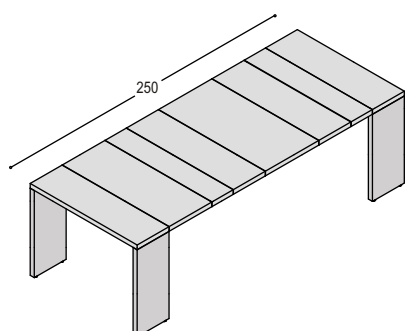

minimale lengte tafel met 2x kopwang: 100cm
maximale lengte tafel met 2x kopwang: 270cm

VOORBEELDTAFEL LV-VT1023ZK

1x LV-WZ10	zijwang 100x30cm, 74.3cm hoog in hout	843,-
1x LV-WK10	kopwang 100x30cm, 74.3cm hoog 4 kleuren lak	725,-
	meerprijs voor één wangstrook in hoogglans	116,-
1x LV-B102	bladdeel 100x20x4cm in effectlak	154,-
1x LV-B104	bladdeel 100x40x4cm in hoogglans	293,-
1x LV-B105	bladdeel 100x50x4cm in unilak	237,-
1x LV-B102	bladdeel 100x20x4cm hoogglans	215,-
1x LV-B104	bladdeel 100x40x4cm in hout	294,-
1x LV-FR20	frame zwart, 202cm lang	216,-
1x LV-KT	toeslag voor meerdere kleuren en/of structuren	110,-
		3.203,-

minimale lengte tafel met kop- en zijwang: 120cm
maximale lengte tafel met kop- en zijwang: 290cm

VOORBEELDTAFEL LV-VT1025ZZ

	uni- of effectlak	noten wild eiken wild
2x LV-WZ10	zijwang 100x30cm, 73.4cm hoog	1.204,- 1.686,-
1x LV-B104	bladdeel 100x40x4cm	210,- 294,-
1x LV-B102	bladdeel 100x20x4cm	154,- 215,-
1x LV-B103	bladdeel 100x30x4cm	181,- 255,-
1x LV-B105	bladdeel 100x50x4cm	237,- 334,-
1x LV-B103	bladdeel 100x30x4cm	181,- 255,-
1x LV-B102	bladdeel 100x20x4cm	154,- 215,-
1x LV-FR20	frame zwart, 202cm lang	216,- 216,-
		2.537,- 3.470,-

minimale lengte tafel met 2x zijwang: 140cm
maximale lengte tafel met 2x zijwang: 310cm

LV

SALONTAFEL BOX

De salontafel BOX is leverbaar in de maten 80x80cm of 160x80cm en de hoogte is 33cm. De Box herbergt 2 laden die in 2 verschillende richtingen openen. De tafel is uitvoerbaar in lak of in hout