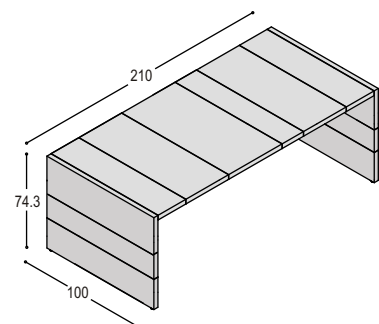

VOORBEELDTAFEL LV-VT1021KK

	uni- of effectlak	noten wild eiken wild
2x LV-WK10	kopwang 100x30cm, 74.3cm hoog	1.450,- 2.078,-
1x LV-VSK	verstevigingsset t.b.v. tafel met 2 kopwangen	150,- 150,-
1x LV-B104	bladdeel 100x40x4cm	210,- 294,-
1x LV-B105	bladdeel 100x50x4cm	237,- 334,-
1x LV-B102	bladdeel 100x20x4cm	154,- 215,-
1x LV-B104	bladdeel 100x40x4cm	210,- 294,-
1x LV-FR20	frame zwart, 202cm lang	216,- 216,-
		2.627,- 3.581,-

minimale lengte tafel met 2x kopwang: 100cm
maximale lengte tafel met 2x kopwang: 270cm

VOORBEELDTAFEL LV-VT1023ZK