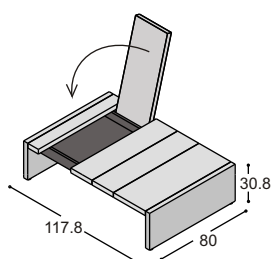

minimale lengte tafel met 2x zijwang: 140cm
maximale lengte tafel met 2x zijwang: 310cm

LV

SALONTAFEL BOX

De salontafel BOX is leverbaar in de maten 80x80cm of 160x80cm en de hoogte is 33cm. De Box herbergt 2 laden die in 2 verschillende richtingen openen. De tafel is uitvoerbaar in lak of in hout

110,-

LV-LT12

salontafel 80x117.8cm, 30.8cm hoog met één scharnierend bladdeel, met daaronder een opbergruimte in effectlak zwart (er kan geen strook hout in een gelakte lage tafel, of andersom)

	1.418,-	1.922,-	1.971,-
--	----------------	----------------	----------------