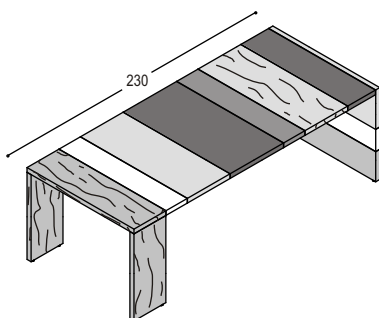

360,- 360,-

2x T-CCPH

circlipspoot in massief eiken ..., rond 80mm, met bolle onderzijde aan RVS plaat, (à € 360,-) bladhoogte 74cm

720,- 720,-

2.279,- 2.196,-

blad: desktop HPL / eiken

LV TAFEL 100 cm

	uni- of effectlak	hoogglans	noten wild eiken wild	kant-motief	stof sudder
LV-WK10	kopwang 100x30cm, bladhoogte 74.3cm met eerste bladdeel, inclusief twee stelpootjes	725,-	1.073,-	1.039,-	nvt nvt
	meerprijs voor hoogglans per strook t.o.v. uni- of effectlak (er kan geen strook hout in een gelakte wang, of andersom)		116,-		
LV-WZ10	zijwang 100x30cm, bladhoogte 74.3cm, met eerste bladdeel, inclusief vier stelpootjes	602,-	835,-	843,-	nvt nvt
LV-B102	bladdeel 100x20x4cm	154,-	215,-	215,-	343,- 378,-
LV-B103	bladdeel 100x30x4cm	181,-	253,-	255,-	371,- 407,-
LV-B104	bladdeel 100x40x4cm	210,-	293,-	294,-	402,- 442,-
LV-B105	bladdeel 100x50x4cm	237,-	328,-	334,-	426,- 466,-
LV-FR	frame tussen de wangen, 6cm hoog, zwart			216,-	
LV-VSK10	verstevigingsset bij 2x kopwang van 100cm breed			150,-	
LV-KT	toeslag voor meerdere standaard lakkleuren en/of structuren per tafel			110,-	
WK	toeslag voor wenskleur RAL, Sikkens of NCS			220,-	

minimale lengte tafel met 2x kopwang: 100cm
maximale lengte tafel met 2x kopwang: 270cm

VOORBEELDTAFEL LV-VT1023ZK

1x LV-WZ10	zijwang 100x30cm, 74.3cm hoog in hout	843,-
1x LV-WK10	kopwang 100x30cm, 74.3cm hoog 4 kleuren lak	725,-
	meerprijs voor één wangstrook in hoogglans	116,-
1x LV-B102	bladdeel 100x20x4cm in effectlak	154,-
1x LV-B104	bladdeel 100x40x4cm in hoogglans	293,-
1x LV-B105	bladdeel 100x50x4cm in unilak	237,-
1x LV-B102	bladdeel 100x20x4cm hoogglans	215,-
1x LV-B104	bladdeel 100x40x4cm in hout	294,-
1x LV-FR20	frame zwart, 202cm lang	216,-
1x LV-KT	toeslag voor meerdere kleuren en/of structuren	110,-
		3.203,-