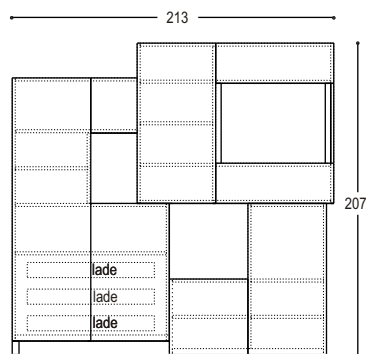

ACCESSOIRES

1x L-SE10	Optie verlichting in nissen: eerste halogeen spotje 10 Watt, inclusief trafo met dimmer 60 Watt		222,-
2x L-SV10	volgend halogeen spotje 10 Watt	à 80,-	160,- <u>382,-</u>