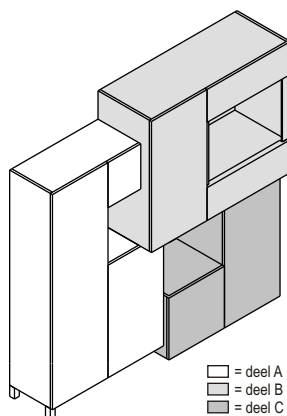

De QUBE kast is opgebouwd uit 3 verschillende delen met verschillende kastdieptes. Deze delen kunnen afzonderlijk van elkaar gespoten worden in een kleur. Ook is het mogelijk om de rompen en de fronten in verschillende kleuren en structuren uit te voeren. De rompen en fronten van de QUBE kast kunnen eventueel ook worden uitgevoerd in hoogglanslakken. De fronten worden dan dubbelzijdig in hoogglans gelakt en bij de rompen zijn dan uitsluitend de buitenzijden in hoogglans, de binnenzijde en de nissen blijven in uni- of effectlak. De kast kan uitsluitend als complete kast worden besteld, de kastdelen zijn niet los te gebruiken.

QUBE KAST

		uni- of effectlak	hoogglans
QUBE QB-H hoge kast 207x213x40/45/50cm bestaande uit:			
QB-HA	QUBE kast deel A, links, met hoge deur, lage deur en klein deurtje boven open nis, inclusief schappen en 3 zilveren binnenladen, op 2 kastvoetjes van 10cm hoog in M96 wit alu., kastdiepte 40cm	romp: 2.550,- front: 391,-	2.735,- 820,-
QB-HB	QUBE kast deel B, rechts boven, met deur, schappen, schuiffronten en een open nis, kastdiepte van 50cm	romp: 2.291,- front: 532,-	2.561,- 803,-
QB-HC	QUBE kast deel C, rechts onder, met 2 deuren en schappen, op 4 stelvoetjes, kastdiepte van 45cm	romp: 1.138,- front: 239,- <u>7.141,-</u>	1.268,- 580,- <u>8.767,-</u>