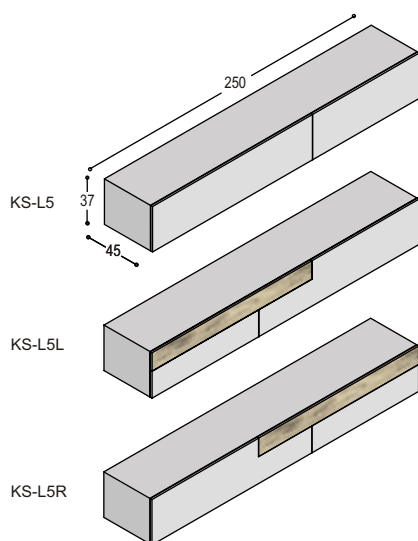

SOLO LOWBOARD - 250cm breed

		uni- of effectlak	hoogglans
KS-L5	SOLO lowboard 250x37cm, 45cm diep, met twee kleppen voorzien van druksluiting, geheel in lak ..., hangend aan de muur	1.752,-	2.271,-
KS-L5L	SOLO lowboard 250x37cm, 45cm diep, met links drie zilveren laden met één front en rechts 2 kleppen voorzien van druksluiting, geheel in lak ..., ladefront in lak ..., hangend aan de muur	2.289,-	2.889,-
KS-L5R	SOLO lowboard 250x37cm, 45cm diep, met rechts drie zilveren laden met één front en links twee kleppen voorzien van druksluiting, geheel in lak ..., ladefront in lak ..., hangend aan de muur	2.289,-	2.889,-
KS-LL3 HG	toeslag ladefront 150x15cm in hout ipv. uni-/effectlak	75,-	0,-
	toeslag ladefront 150x15cm in hoogglans ipv. uni-/effectlak	75,-	0,-

SOLO KAST - 107cm hoog