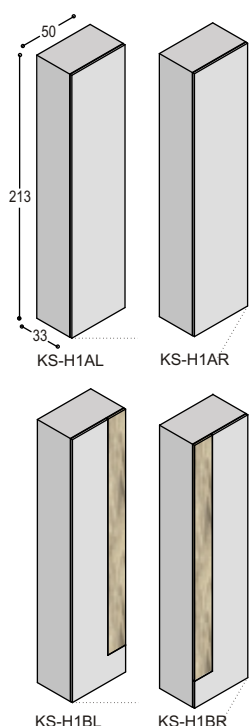

SOLO KAST - 213cm hoog

		uni- of effectlak	hoogglans
KS-H1AL	SOLO kast 213x50cm, 33cm diep, met een links-draaiende deur voorzien van druksluiting, met 4 schappen en 1 vaste plank, geheel in lak ..., hangend aan de muur	1.501,-	2.084,-
KS-H1AR	SOLO kast 213x50cm, 33cm diep, met een rechts-draaiende deur voorzien van druksluiting, met 4 schappen en 1 vaste plank, geheel in lak ..., hangend aan de muur	1.501,-	2.084,-
KS-H1BL	SOLO kast 213x50cm, 33cm diep, met een links-draaiende deur met strook voorzien van druksluiting, met 4 schappen en 1 vaste plank, geheel in lak ..., deurstrook in lak ..., hangend aan de muur	1.746,-	2.430,-
KS-H1BR	SOLO kast 213x50cm, 33cm diep, met een rechts-draaiende deur met strook voorzien van druksluiting, met 4 schappen en 1 vaste plank, geheel in lak ..., deurstrook in lak ..., hangend aan de muur	1.746,-	2.430,-
KS-HSL/R HG	toeslag deurstrook 191x16.5cm in hout ipv. uni-/effectlak	97,-	0,-
	toeslag deurstrook 191x16.5cm in hoogglans ipv. uni-/effectlak	97,-	0,-