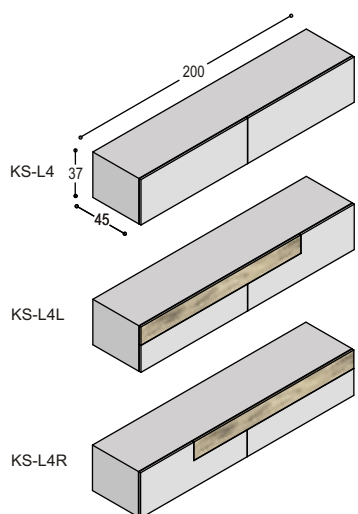

SOLO LOWBOARD - 200 cm breed

		uni- of effectlak	hoogglans
KS-L4	SOLO lowboard 200x37cm, 45cm diep, met twee kleppen voorzien van druksluiting, geheel in lak ..., hangend aan de muur	1.536,-	1.991,-
KS-L4L	SOLO lowboard 200x37cm, 45cm diep, met links drie zilveren laden met één front en rechts 2 kleppen voorzien van druksluiting, geheel in lak ..., ladefront in lak ..., hangend aan de muur	2.087,-	2.620,-
KS-L4R	SOLO lowboard 200x37cm, 45cm diep, met rechts drie zilveren laden met één front en links twee kleppen voorzien van druksluiting, geheel in lak ..., ladefront in lak ..., hangend aan de muur	2.087,-	2.620,-
KS-LL3	toeslag ladefront 150x15cm in hout ipv. uni-/effectlak	75,-	0,-
HG	toeslag ladefront 150x15cm in hoogglans ipv. uni-/effectlak	75,-	0,-

ACCESSOIRES