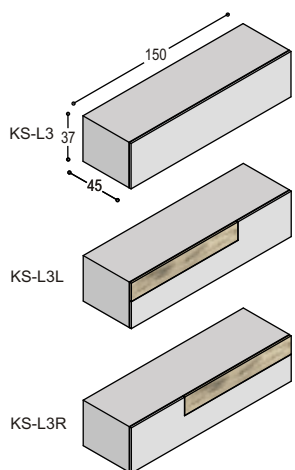

SOLO LOWBOARD - 100 cm breed

		uni- of effectlak	hoogglans
KS-L2	SOLO lowboard 100x37cm, 45cm diep, met een klep voorzien van druksluiting, geheel in lak ..., hangend aan de muur	1.030,-	1.321,-
KS-L2L	SOLO lowboard 100x37cm, 45cm diep, met links een zilveren lade en rechts een klep voorzien van druksluiting, geheel in lak ..., ladefront in lak ..., hangend aan de muur	1.331,-	1.671,-
KS-L2R	SOLO lowboard 100x37cm, 45cm diep, met rechts een zilveren lade en links een klep voorzien van druksluiting, geheel in lak ..., ladefront in lak ..., hangend aan de muur	1.331,-	1.671,-
KS-LL1	toeslag ladefront 50x15cm in hout ipv. uni-/effectlak	45,-	0,-
HG	toeslag ladefront 50x15cm in hoogglans ipv. uni-/effectlak	45,-	0,-

SOLO LOWBOARD - 150 cm breed

		uni- of effectlak	hoogglans
KS-L3	SOLO lowboard 150x37cm, 45cm diep, met een Klep voorzien van druksluiting, geheel in lak ..., hangend aan de muur	1.252,-	1.609,-
KS-L3L	SOLO lowboard 150x37cm, 45cm diep, met links twee zilveren laden met één front en rechts een klep voorzien van druksluiting, geheel in lak ..., ladefront in lak ..., hangend aan de muur	1.672,-	2.093,-
KS-L3R	SOLO lowboard 150x37cm, 45cm diep, met rechts twee zilveren laden met één front en links een klep voorzien van druksluiting, geheel in lak ..., ladefront in lak ..., hangend aan de muur	1.672,-	2.093,-
KS-LL2	toeslag ladefront 100x15cm in hout ipv. uni-/effectlak	60,-	0,-
HG	toeslag ladefront 100x15cm in hoogglans ipv. uni-/effectlak	60,-	0,-