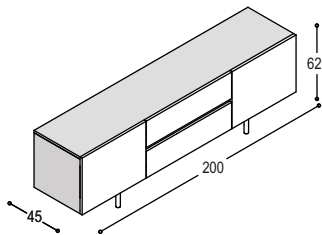

De collectie LINE bestaat uit een aantal dressoirkasten, middelhoge en hoge kasten welke zijn voorzien van een kenmerkende geanodiseerde aluminium greeplijst.

Deze kasten kunnen worden uitgevoerd in lak en in hout, of in een combinatie hiervan. Wanneer u gaat combineren, dient u de prijzen uit de verschillende prijskolommen bij elkaar op te tellen. Wanneer de romp wordt uitgevoerd in hout, praten we uitsluitend over de zijden en topblad, de indeling wordt altijd uitgevoerd in lak. Bij hoogglans worden de zijden en het topblad enkelzijdig en de fronten dubbelzijdig gelakt, het binnenwerk blijft gewoon uni- of effectlak.

LINE DRESSOIRKASTEN

KA-TV	TV opzetkastje 51x120x45cm met klep en daar achter een zilveren binnenlade en ruimte voor apparatuur, op 4 aluminium Line pootjes	<i>romp</i>	1.305,-	1.487,-	1.485,-
		<i>front</i>	125,-	270,-	211,-
		totaal	1.430,-	1.757,-	1.696,-

zonder meerprijs is de lade te vervangen door een apparatuurschap

meerprijs 4 designwielen zilver i.p.v. pootjes, hoogte wordt 48cm **20,-**

ACC-CDB075	CD bodem in een lade van 75cm breed, t.b.v. 120 CD's	96,-
-------------------	------------------------------------------------------	-------------

KL-LA	LINE lowboard 62x200x45cm met 2 deuren, 2 laden, 1 schap en 2 aluminium greeplijsten, op 4 aluminium pootjes	<i>romp</i>	1.440,-	1.672,-	1.761,-
		<i>front</i>	781,-	1.103,-	1.087,-
		totaal	2.221,-	2.775,-	2.848,-