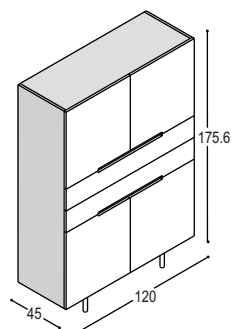

KL-KC	LINE dressoirkast 76.3x240x45cm met 2 deuren, 2 zilveren laden inclusief één binnenlade, 2 schappen en 2 aluminium greeplijsten, op 4 aluminium pootjes	<i>romp</i>	1.665,-	1.922,-	2.008,-
		<i>front</i>	1.013,-	1.434,-	1.375,-
		totaal	2.678,-	3.356,-	3.383,-

KL

LINE KASTEN

KL-MA

LINE kast 124.5x120x45cm met 2 hoge deuren met aluminium greeplijsten, inclusief 4 schappen, op 4 aluminium pootjes

	uni- of effectlak	hoogglans	hout
<i>romp</i>	1.401,-	1.654,-	1.707,-
<i>front</i>	384,-	742,-	637,-
<i>totaal</i>	<u>1.785,-</u>	<u>2.396,-</u>	<u>2.344,-</u>

KL-MB

LINE kast 124.5x120x45cm met 2 deuren en een brede zilveren lade, met aluminium greeplijsten, inclusief 2 schappen, op 4 aluminium pootjes

	uni- of effectlak	hoogglans	hout
<i>romp</i>	1.371,-	1.528,-	1.667,-
<i>front</i>	595,-	979,-	860,-
<i>totaal</i>	<u>1.966,-</u>	<u>2.507,-</u>	<u>2.527,-</u>

ACC-CDB115

CD bodem in een lade van 115cm breed, t.b.v. 168 CD's

138,-

KL-AA

LINE kast 175.6x120x45cm met 4 deuren en 2 brede zilveren laden in het midden, met aluminium greeplijsten, inclusief 4 schappen, op 4 aluminium pootjes