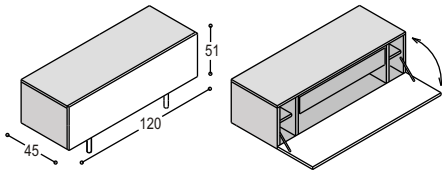

De collectie LINE bestaat uit een aantal dressoirkasten, middelhoge en hoge kasten welke zijn voorzien van een kenmerkende geanodiseerde aluminium greeplijst.

Deze kasten kunnen worden uitgevoerd in lak en in hout, of in een combinatie hiervan. Wanneer u gaat combineren, dient u de prijzen uit de verschillende prijskolommen bij elkaar op te tellen. Wanneer de romp wordt uitgevoerd in hout, praten we uitsluitend over de zijden en topblad, de indeling wordt altijd uitgevoerd in lak. Bij hoogglans worden de zijden en het topblad enkelzijdig en de fronten dubbelzijdig gelakt, het binnenwerk blijft gewoon uni- of effectlak.

LINE DRESSOIRKASTEN

KA-TV	TV opzetkastje 51x120x45cm met klep en daar achter een zilveren binnenlade en ruimte voor apparatuur, op 4 aluminium Line pootjes	<i>romp</i>	1.305,-	1.487,-	1.485,-
		<i>front</i>	125,-	270,-	211,-
		totaal	1.430,-	1.757,-	1.696,-

zonder meerprijs is de lade te vervangen door een apparatuurschap

meerprijs 4 designwielen zilver i.p.v. pootjes, hoogte wordt 48cm **20,-**

ACC-CDB075	CD bodem in een lade van 75cm breed, t.b.v. 120 CD's	96,-
-------------------	------------------------------------------------------	-------------