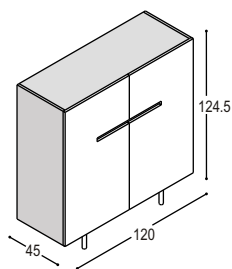

LINE KASTEN

KL-MA

LINE kast 124.5x120x45cm met 2 hoge deuren met aluminium greeplijsten, inclusief 4 schappen, op 4 aluminium pootjes

	uni- of effectlak	hoogglans	hout
<i>romp</i>	1.401,-	1.654,-	1.707,-
<i>front</i>	384,-	742,-	637,-
<i>totaal</i>	<u>1.785,-</u>	<u>2.396,-</u>	<u>2.344,-</u>