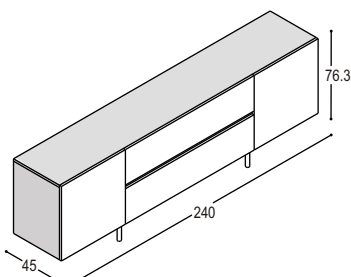

KL-KC	LINE dressoirkast 76.3x240x45cm met 2 deuren, 2 zilveren laden inclusief één binnenlade, 2 schappen en 2 aluminium greeplijsten, op 4 aluminium pootjes	<i>romp</i>	1.665,-	1.922,-	2.008,-
		<i>front</i>	1.013,-	1.434,-	1.375,-
		totaal	2.678,-	3.356,-	3.383,-

ACC-CDB115	CD bodem in een lade van 115cm breed, t.b.v. 168 CD's, alleen in onderste lade	138,-

KL