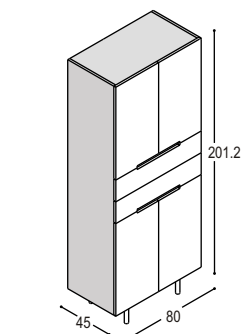

KL

LINE KASTEN

KL-MA

LINE kast 124.5x120x45cm met 2 hoge deuren met aluminium greeplijsten, inclusief 4 schappen, op 4 aluminium pootjes

	uni- of effectlak	hoogglans	hout
<i>romp</i>	1.401,-	1.654,-	1.707,-
<i>front</i>	384,-	742,-	637,-
<i>totaal</i>	<u>1.785,-</u>	<u>2.396,-</u>	<u>2.344,-</u>

KL-MB

LINE kast 124.5x120x45cm met 2 deuren en een brede zilveren lade, met aluminium greeplijsten, inclusief 2 schappen, op 4 aluminium pootjes

	uni- of effectlak	hoogglans	hout
<i>romp</i>	1.371,-	1.528,-	1.667,-
<i>front</i>	595,-	979,-	860,-
<i>totaal</i>	<u>1.966,-</u>	<u>2.507,-</u>	<u>2.527,-</u>

ACC-CDB115

CD bodem in een lade van 115cm breed, t.b.v. 168 CD's

138,-

KL-AA

LINE kast 175.6x120x45cm met 4 deuren en 2 brede zilveren laden in het midden, met aluminium greeplijsten, inclusief 4 schappen, op 4 aluminium pootjes

198,-

KL-HA

LINE kast 201.2x80x45cm met 4 deuren en 2 brede zilveren laden in het midden, met aluminium greeplijsten, inclusief 2 schappen, op 4 aluminium pootjes

	uni- of effectlak	hoogglans	hout
<i>romp</i>	1.448,-	1.755,-	1.840,-
<i>front</i>	909,-	1.402,-	1.238,-
<i>totaal</i>	<u>2.357,-</u>	<u>3.157,-</u>	<u>3.078,-</u>