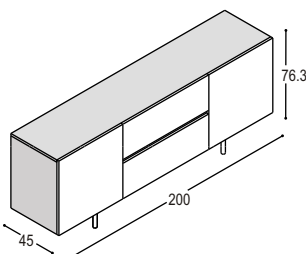

KL-KA	LINE dressoirkast 76.3x200x45cm met 2 deuren, 2 laden inclusief één zilveren Binnenlade, 2 schappen en 2 aluminium greeplijsten, op 4 aluminium pootjes	<i>romp</i>	1.526,-	1.765,-	1.849,-
		<i>front</i>	877,-	1.247,-	1.185,-
		totaal	2.403,-	3.012,-	3.034,-

ACC-CDB075	CD bodem in een lade van 75cm breed, t.b.v. 120 CD's, alleen in onderste lade	96,-