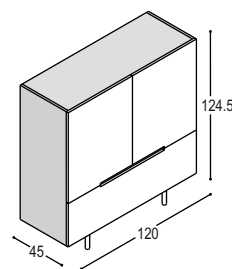

KL-KC	LINE dressoirkast 76.3x240x45cm met 2 deuren, 2 zilveren laden inclusief één binnenlade, 2 schappen en 2 aluminium greeplijsten, op 4 aluminium pootjes	<i>romp</i>	1.665,-	1.922,-	2.008,-
		<i>front</i>	1.013,-	1.434,-	1.375,-
		totaal	2.678,-	3.356,-	3.383,-

KL

LINE KASTEN

KL-MA

LINE kast 124.5x120x45cm met 2 hoge deuren met aluminium greeplijsten, inclusief 4 schappen, op 4 aluminium pootjes

	uni- of effectlak	hoogglans	hout
<i>romp</i>	1.401,-	1.654,-	1.707,-
<i>front</i>	384,-	742,-	637,-
<i>totaal</i>	<u>1.785,-</u>	<u>2.396,-</u>	<u>2.344,-</u>