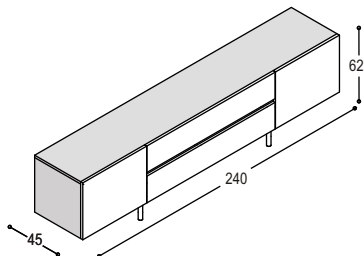

KL-LC	LINE lowboard 62x240x45cm met 2 deuren, 2 zilveren laden, 1 schap en 2 aluminium greeplijsten, op 4 aluminium pootjes	<i>romp</i>	1.593,-	1.843,-	1.935,-
		<i>front</i>	897,-	1.260,-	1.280,-
		totaal	2.490,-	3.103,-	3.215,-

ACC-CDB115	CD bodem in een lade van 115cm breed, t.b.v. 168 CD's, alleen met liggende CD's	138,-