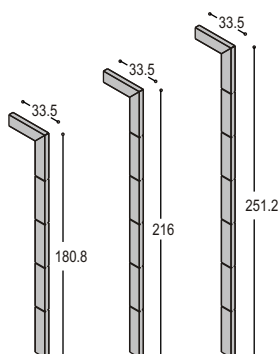

Groove-XS is een kastsysteem met L-vormige staanders, waarbij de 6mm dunne aluminium planken van achteren in de groeven worden geschoven. Hierdoor ontstaat een open vakkenraaster waar optioneel kastjes met laden of deuren in gemonteerd kunnen worden. Deze kastjes hebben doorstekende fronten aan de boven- en onderzijde die als greep dienen, waardoor je niet 2 kastjes strak boven elkaar kunt toepassen. De bovenzijde van de staanders worden aan de muur gemonteerd en één van de aluminium planken heeft een stabilisatiestrip die eveneens aan de muur bevestigd wordt.

STAANDERS GROOVE-XS

		uni- of effectlak	hout
KGX-ST5	L-vormige staander 180.8x33.5/9x3.8cm, inclusief stelvoet en massief blokje voor bevestiging aan de wand	329,-	372,-
KGX-ST6	L-vormige staander 216x33.5/9x3.8cm, inclusief stelvoet en massief blokje voor bevestiging aan de wand	353,-	401,-
KGX-ST7	L-vormige staander 251.2x33.5/9x3.8cm, inclusief stelvoet en massief blokje voor bevestiging aan de wand	377,-	428,-

PLANKEN GROOVE-XS

		geanodiseerd aluminium	
KGX-PA1	aluminium plank 107.6x33x0.6cm met 2 uitsparingen	290,-	
KGX-PA2	aluminium plank 161.4x33x0.6cm met 3 uitsparingen	342,-	
KGX-PA3	aluminium plank 215.2x33x0.6cm met 4 uitsparingen	394,-	
KGX-PA4	aluminium plank 269x33x0.6cm met 5 uitsparingen	446,-	
KGX-SP	aluminium stabilisatieprofiel onder aluminium plank, met 2 schroeven naar de wand (1 per kastwand)	38,-	

VOORBEELDKAST KGX-02

- 4x KGX-ST6** L-vormige staander 216x33.5/9x3.8cm, in lak of hout
5x KGX-PA3 aluminium plank 215.2x33x0.6cm
1x KGX-SP aluminium stabilisatieprofiel
1x KGX-D4 deur 4 vakken hoog, met 4 U-rompjes, in lak ...