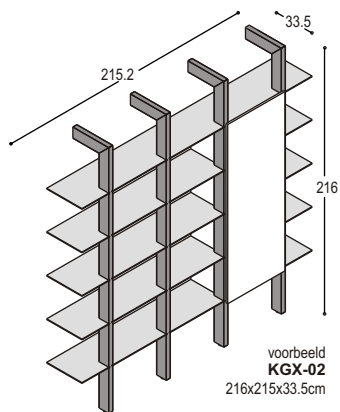

VOORBEELDKAST KGX-02

1. **4x KGX-ST6** L-vormige staander 216x33.5/9x3.8cm, in lak of hout
   5x KGX-PA3 aluminium plank 215.2x33x0.6cm
   1x KGX-SP aluminium stabilisatieprofiel
   1x KGX-D4 deur 4 vakken hoog, met 4 U-rompjes, in lak ...

uni- of effectlak	hout
1.412,-	1.604,-
1.970,-	1.970,-
38,-	38,-
<u>1.164,-</u>	<u>1.164,-</u>
<u>4.584,-</u>	<u>4.776,-</u>