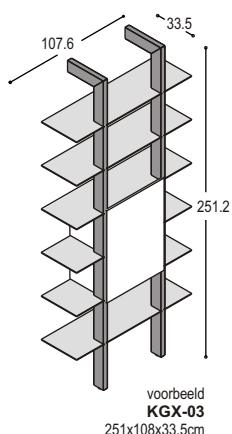

1. **2x KGX-ST7** L-vormige staander 251.2x33.5/9x3.8cm, in lak of hout
   6x KGX-PA1 aluminium plank 107.6x33x0.6cm
   1x KGX-SP aluminium stabilisatieprofiel
   1x KGX-D2 deur 2vakken hoog, met 2 U-rompjes, in lak ...

uni- of effectlak	hout
754,-	856,-
1.740,-	1.740,-
38,-	38,-
650,-	650,-
<u>3.182,-</u>	<u>3.284,-</u>