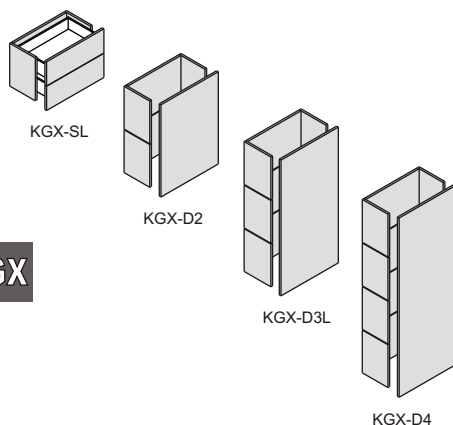

Groove-XS is een kastsysteem met L-vormige staanders, waarbij de 6mm dunne aluminium planken van achteren in de groeven worden geschoven. Hierdoor ontstaat een open vakkenraaster waar optioneel kastjes met laden of deuren in gemonteerd kunnen worden. Deze kastjes hebben doorstekende fronten aan de boven- en onderzijde die als greep dienen, waardoor je niet 2 kastjes strak boven elkaar kunt toepassen. De bovenzijde van de staanders worden aan de muur gemonteerd en één van de aluminium planken heeft een stabilisatiestrip die eveneens aan de muur bevestigd wordt.

STAANDERS GROOVE-XS

		uni- of effectlak	hout
KGX-ST5	L-vormige staander 180.8x33.5/9x3.8cm, inclusief stelvoet en massief blokje voor bevestiging aan de wand	329,-	372,-
KGX-ST6	L-vormige staander 216x33.5/9x3.8cm, inclusief stelvoet en massief blokje voor bevestiging aan de wand	353,-	401,-
KGX-ST7	L-vormige staander 251.2x33.5/9x3.8cm, inclusief stelvoet en massief blokje voor bevestiging aan de wand	377,-	428,-

PLANKEN GROOVE-XS

		geanodiseerd aluminium	
KGX-PA1	aluminium plank 107.6x33x0.6cm met 2 uitsparingen	290,-	
KGX-PA2	aluminium plank 161.4x33x0.6cm met 3 uitsparingen	342,-	
KGX-PA3	aluminium plank 215.2x33x0.6cm met 4 uitsparingen	394,-	
KGX-PA4	aluminium plank 269x33x0.6cm met 5 uitsparingen	446,-	
KGX-SP	aluminium stabilisatieprofiel onder aluminium plank, met 2 schroeven naar de wand (1 per kastwand)	38,-	