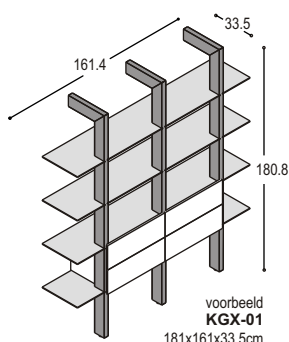

STAANDERS GROOVE-XS

		uni- of effectlak	hout
KGX-ST5	L-vormige staander 180.8x33.5/9x3.8cm, inclusief stelvoet en massief blokje voor bevestiging aan de wand	329,-	372,-
KGX-ST6	L-vormige staander 216x33.5/9x3.8cm, inclusief stelvoet en massief blokje voor bevestiging aan de wand	353,-	401,-
KGX-ST7	L-vormige staander 251.2x33.5/9x3.8cm, inclusief stelvoet en massief blokje voor bevestiging aan de wand	377,-	428,-

PLANKEN GROOVE-XS

		geanodiseerd aluminium	
KGX-PA1	aluminium plank 107.6x33x0.6cm met 2 uitsparingen	290,-	
KGX-PA2	aluminium plank 161.4x33x0.6cm met 3 uitsparingen	342,-	
KGX-PA3	aluminium plank 215.2x33x0.6cm met 4 uitsparingen	394,-	
KGX-PA4	aluminium plank 269x33x0.6cm met 5 uitsparingen	446,-	
KGX-SP	aluminium stabilisatieprofiel onder aluminium plank, met 2 schroeven naar de wand (1 per kastwand)	38,-	

LADEN & DEUREN IN GROOVE-XS

		uni- of effectlak	
KGX-SL	setje van 2 zilveren laden van 50x28x10cm, met greeploze fronten in lak ..., inclusief U-rompje in lak ... en aluminium L-profiel t.b.v. onderplank	698,-	
KGX-D2	greeploze deur van 74.6x53.6x1.6cm in lak ... inclusief 2 U-rompjes in lak ... en aluminium L-profiel t.b.v. onderplank	650,-	
KGX-D3	greeploze deur van 109.8x53.6x1.6cm in lak ... inclusief 3 U-rompjes in lak ... en aluminium L-profiel t.b.v. onderplank	907,-	
KGX-D4	greeploze deur van 145x53.6x1.6cm in lak ... inclusief 4 U-rompjes in lak ... en aluminium L-profiel t.b.v. onderplank	1.164,-	

Let op: fronten steken boven en onder als greeplijst uit: strak boven elkaar plaatsen van deuren en/of laden is niet mogelijk

VOORBEELDKAST KGX-01

		uni- of effectlak	hout
3x KGX-ST5	L-vormige staander 250.2x33.5/9x3.8cm, in lak of hout	987,-	1.116,-
4x KGX-PA2	aluminium plank 161.4x33x0.6cm	1.368,-	1.368,-
1x KGX-SP	aluminium stabilisatieprofiel	38,-	38,-
2x KGX-SL	setje van 2 laden, met U-rompje, in lak ...	1.396,-	1.396,-
		3.789,-	3.918,-