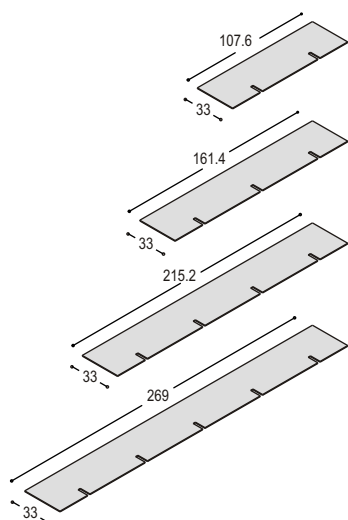

Groove-XS is een kastsysteem met L-vormige staanders, waarbij de 6mm dunne aluminium planken van achteren in de groeven worden geschoven. Hierdoor ontstaat een open vakkenraaster waar optioneel kastjes met laden of deuren in gemonteerd kunnen worden. Deze kastjes hebben doorstekende fronten aan de boven- en onderzijde die als greep dienen, waardoor je niet 2 kastjes strak boven elkaar kunt toepassen. De bovenzijde van de staanders worden aan de muur gemonteerd en één van de aluminium planken heeft een stabilisatiestrip die eveneens aan de muur bevestigd wordt.

STAANDERS GROOVE-XS

		uni- of effectlak	hout
KGX-ST5	L-vormige staander 180.8x33.5/9x3.8cm, inclusief stelvoet en massief blokje voor bevestiging aan de wand	329,-	372,-
KGX-ST6	L-vormige staander 216x33.5/9x3.8cm, inclusief stelvoet en massief blokje voor bevestiging aan de wand	353,-	401,-
KGX-ST7	L-vormige staander 251.2x33.5/9x3.8cm, inclusief stelvoet en massief blokje voor bevestiging aan de wand	377,-	428,-

PLANKEN GROOVE-XS

		geanodiseerd aluminium	
KGX-PA1	aluminium plank 107.6x33x0.6cm met 2 uitsparingen	290,-	
KGX-PA2	aluminium plank 161.4x33x0.6cm met 3 uitsparingen	342,-	
KGX-PA3	aluminium plank 215.2x33x0.6cm met 4 uitsparingen	394,-	
KGX-PA4	aluminium plank 269x33x0.6cm met 5 uitsparingen	446,-	
KGX-SP	aluminium stabilisatieprofiel onder aluminium plank, met 2 schroeven naar de wand (1 per kastwand)	38,-	