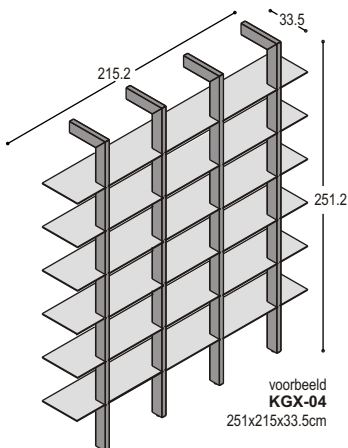

1. **4x KGX-ST7** L-vormige staander 251.2x33.5/9x3.8cm, in lak of hout
   6x KGX-PA3 aluminium plank 215.2x33x0.6cm
   1x KGX-SP aluminium stabilisatieprofiel

uni- of effectlak	hout
1.508,-	1.712,-
2.364,-	2.364,-
38,-	38,-
<u>3.910,-</u>	<u>4.114,-</u>