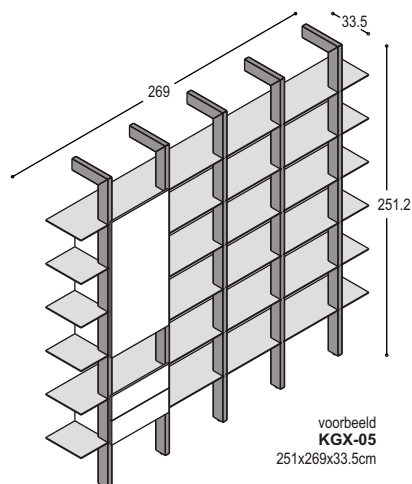

1. **5x KGX-ST7** L-vormige staander 251.2x33.5/9x3.8cm, in lak of hout
   6x KGX-PA4 aluminium plank 269x33x0.6cm
   1x KGX-SP aluminium stabilisatieprofiel
   1x KGX-D3 deur 3 vakken hoog, met 3 U-rompjes, in lak ...
   1x KGX-SL setje van 2 laden, met U-rompje, in lak ...

uni- of effectlak	hout
1.885,-	2.140,-
2.676,-	2.676,-
38,-	38,-
907,-	907,-
698,-	698,-
<u>6.204,-</u>	<u>6.459,-</u>

KGX

VOORBEELDKAST KGX-05