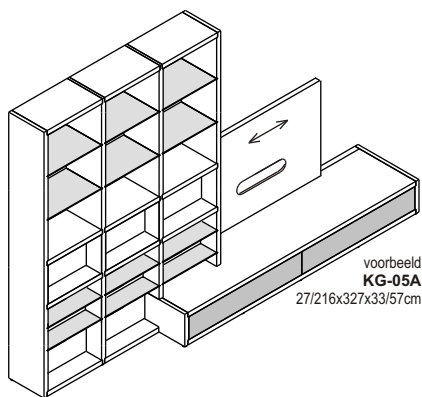

VOORBEELDKAST KG-05A

		uni- of effectlak	hout
<i>kast 27/216cm hoog, 327cm breed, 33/57cm diep:</i>			
1x	KG-SE6	eindstaander 6	322,- 451,-
1x	KG-ST6	tussenstaander 6 met uitsparing	361,- 492,-
1x	KG-STL6	lowboard tussenstaander 6 met uitsparing	333,- 464,-
1x	KG-SEL6	lowboard eindstaander 6 met uitsparing	294,- 422,-
6x	KG-CP	constructieplank	546,- 780,-
6x	KG-TPA	tussenplank aluminium	678,- 678,-
1x	KG-LB20	lowboard 27.2x219x57cm	1.514,- 2.083,-
1x	KG-LBK	brede klep in lowboard	401,- 450,-
1x	KG-LBL	dubbele lade in lowboard	452,- 503,-
1x	KG-SW3L	schuifwand-3 links LED TV	2.087,- 2.137,-
4x	KG-CPO	ondiepe constructieplank	364,- 520,-
1x	KG-CPLO	ondiepe constructieplank naast lowboard	91,- 130,-
6x	KG-TPAO	ondiepe tussenplank aluminium	678,- 678,-
		8.121,-	9.788,-

KG