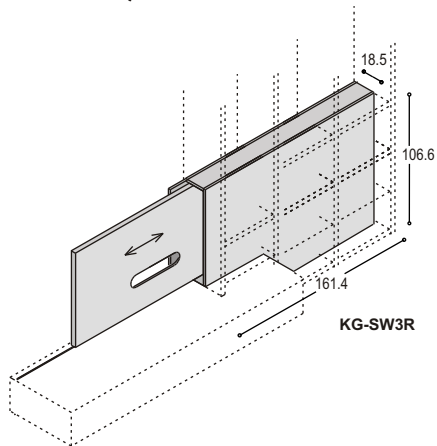

KAST MET SCHUIFWAND VOOR LED TV'S

In de vakkenkast op/naast een lowboard kan een kast geplaatst worden met daarin een schuifwand t.b.v. LED TV's. De maximale maat van deze LED TV is 100cm breed, 75cm hoog en 9*cm diep (*inclusief ophangbeugel!) Deze kast is altijd uitgevoerd in uni- of effectlak. De deur in de staander kan uiteraard in lak of hout

KG