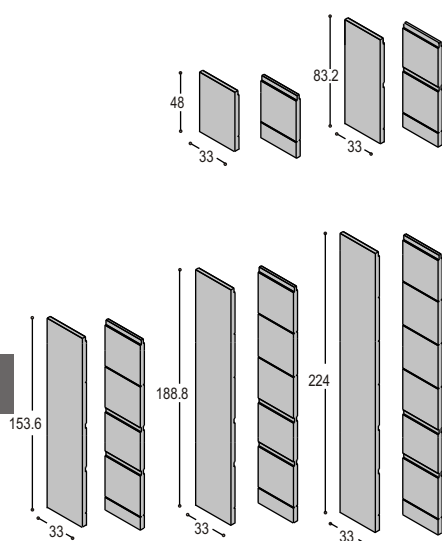

Het aanbouwkast systeem GROOVE bestaat uit eindstaanders en tussenstaanders in 5 hoogtematen met daartussen indelingen van 50cm breed met 4cm dikke planken in lak of hout en 6mm dunne aluminium schappen. Dit kastsysteem is aan te vullen met tussenslaande deuren en laden, een uitstekend werkblad op wang, een lowboard en een TV schuifkast. Wanneer op een lowboard of TV schuifkast wordt doorgebouwd met vakken, heb je respectievelijk lowboardstaanders of opzetstaanders nodig. Groove kasten zonder lowboard of TV inzetkast kunnen ook vrijstaand gebruikt worden als ruimte-verdeler.

VLOERSTAANDERS GROOVE

KG-SE2	eindstaander 75.2x33x3.8cm, inclusief stelvoet	180,-	236,-
KG-ST2	tussenstaander 75.2x33x3.8cm, inclusief stelvoet	211,-	267,-
KG-SE3	eindstaander 110.4x33x3.8cm, inclusief stelvoet	223,-	302,-
KG-ST3	tussenstaander 110.4x33x3.8cm, inclusief stelvoet	262,-	340,-
KG-SE5	eindstaander 180.8x33x3.8cm, inclusief stelvoet	289,-	403,-
KG-ST5	tussenstaander 180.8x33x3.8cm, inclusief stelvoet	328,-	442,-
KG-SE6	eindstaander 216x33x3.8cm, inclusief stelvoet	322,-	451,-
KG-ST6	tussenstaander 216x33x3.8cm, inclusief stelvoet	361,-	492,-
KG-SE7	eindstaander 251.2x33x3.8cm, inclusief stelvoet	353,-	502,-
KG-ST7	tussenstaander 251.2x33x3.8cm, inclusief stelvoet	392,-	541,-

 uni- of
effectlak hout

LOWBOARDSTAANDERS GROOVE

KG-SEL2	lowboard eindstaander 48x33x3.8cm	154,-	209,-
KG-STL2	lowboard tussenstaander 48x33x3.8cm	213,-	240,-
KG-SEL3	lowboard eindstaander 83.2x33x3.8cm	197,-	272,-
KG-STL3	lowboard tussenstaander 83.2x33x3.8cm	237,-	313,-
KG-SEL5	lowboard eindstaander 153.6x33x3.8cm	261,-	372,-
KG-STL5	lowboard tussenstaander 153.6x33x3.8cm	300,-	414,-
KG-SEL6	lowboard eindstaander 188.8x33x3.8cm	294,-	422,-
KG-STL6	lowboard tussenstaander 188.8x33x3.8cm	333,-	464,-
KG-SEL7	lowboard eindstaander 224x33x3.8cm	327,-	475,-
KG-STL7	lowboard tussenstaander 224x33x3.8cm	365,-	514,-