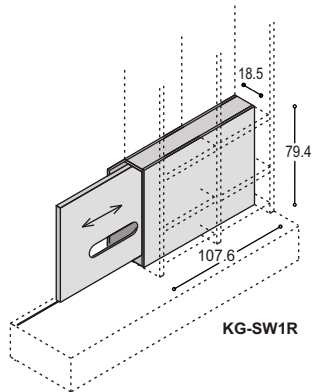

KAST MET SCHUIFWAND VOOR LED TV'S

In de vakkenkast op/naast een lowboard kan een kast geplaatst worden met daarin een schuifwand t.b.v. LED TV's. De maximale maat van deze LED TV is 100cm breed, 75cm hoog en 9*cm diep (*inclusief ophangbeugel!) Deze kast is altijd uitgevoerd in uni- of effectlak. De deur in de staander kan uiteraard in lak of hout

KG