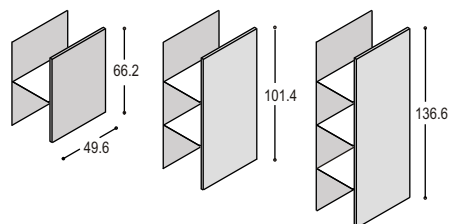

KG-D2	deur van 2-vakken hoog in lak of hout, met druksnapper, incl. achterwand en 1 verstelbaar aluminium schap	326,-	440,-
KG-D3	deur van 3-vakken hoog in lak of hout, met druksnapper, incl. achterwand en 2 verstelbare aluminium schappen	484,-	657,-
KG-D4	deur van 4-vakken hoog in lak of hout, met druksnapper, incl. achterwand en 3 verstelbare aluminium schappen	645,-	854,-

KG-SL	setje van 2 zilveren laden in lak of hout, met druksnappers, inclusief achterwand	477,-	535,-

Bij achterwand 2,3 en 4 wordt de aluminium tussen plank een verstelbare plank, niet meer in een groef en 2cm terug liggend t.o.v. de standers.

KG-AW1	achterwandje 1 vak hoog, dubbelzijdig	59,-	86,-
KG-AW2	achterwandje 2 vakken hoog, dubbelzijdig	82,-	124,-
KG-AW3	achterwandje 3 vakken hoog, dubbelzijdig	103,-	160,-
KG-AW4	achterwandje 4 vakken hoog, dubbelzijdig	125,-	198,-