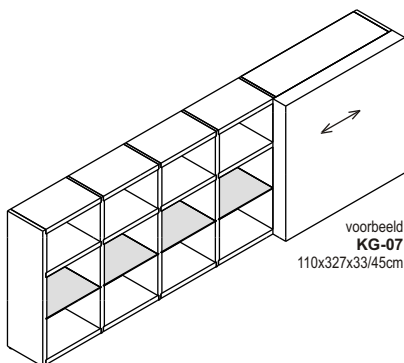

VOORBEELDKAST KG-07

	<i>kast 110cm hoog, 327cm breed, 33/45cm diep:</i>		
2x KG-SE3	eindstaander 3		
4x KG-ST3	tussenstaander 3		
12x KG-CP	constructieplank		
4x KG-TPA	tussenplank aluminium		
2x KG-BS2	brugschap 2		
1x KG-SDR	TV inzetkast rechts, met schuifdeur		
1x TV-UDP	uittrekbaar TV draaiplateau		

uni- of effectlak	hout
446,-	604,-
1.048,-	1.360,-
1.092,-	1.560,-
452,-	452,-
314,-	436,-
2.245,-	2.575,-
110,-	110,-
5.707,-	7.097,-