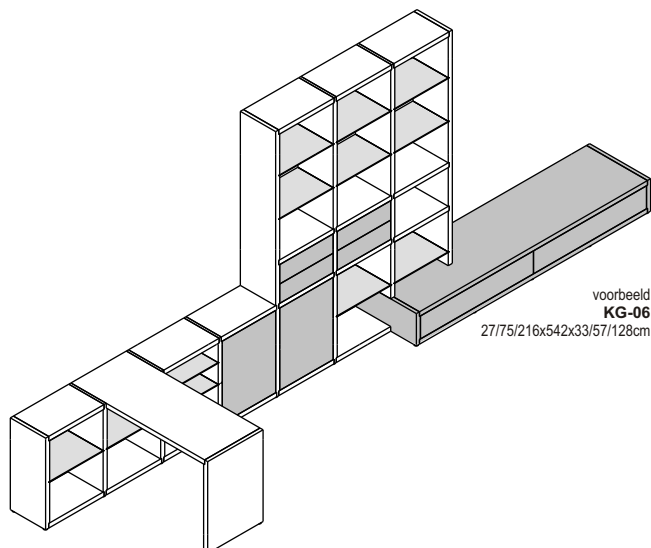

VOORBEELDKAST KG-06

		uni- of effectlak	hout
<i>kast 27/75/216cm hoog, 542cm breed, 33/128/57diep:</i>			
1x	KG-SE2	eindstaander 2	180,- 236,-
3x	KG-ST2	tussenstaander 2	633,- 801,-
2x	KG-ST6	tussenstaander 6	722,- 984,-
1x	KG-STL6	lowboard tussenstaander 6	333,- 464,-
1x	KG-SEL6	lowboard eindstaander 6	294,- 422,-
17x	KG-CP	constructieplank	1.547,- 2.210,-
1x	KG-CPL	constructieplank naast lowboard	91,- 130,-
13x	KG-TPA	tussenplank aluminium	1.469,- 1.469,-
1x	KG-WB	werkblad op wang	479,- 687,-
2x	KG-D2	deur 2 vakken hoog incl. achterwand & schap	652,- 880,-
2x	KG-SL	setje van 2 laden	954,- 1.070,-
1x	KG-LB20	lowboard 27.2x219x57cm	1.514,- 2.083,-
1x	KG-LBK	brede klep in lowboard	401,- 450,-
1x	KG-LBL	dubbele lade in lowboard	452,- 503,-
		9.721,-	12.389,-