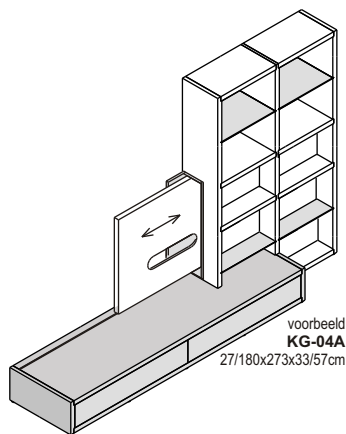

VOORBEELDKAST KG-04

		uni- of effectlak	hout
<i>kast 27/180cm hoog, 273cm breed, 33/57cm diep:</i>			
1x	KG-LB20	lowboard 27.2x219x57cm	1.514,- 2.083,-
1x	KG-LBK	brede klep in lowboard	401,- 450,-
1x	KG-LBL	dubbele lade in lowboard	452,- 503,-
1x	KG-SEL5	lowboard eindstaander 5 met uitsparing	261,- 372,-
1x	KG-STL5	lowboard tussenstaander 5 met uitsparing	300,- 414,-
1x	KG-SE5	eindstaander 5	289,- 403,-
4x	KG-CP	constructieplank	364,- 520,-
2x	KG-TPA	tussenplank aluminium	226,- 226,-
1x	KG-SW2R	schuifwand-2 rechts LED TV	1.847,- 1.897,-
2x	KG-CPO	ondiepe constructieplank	182,- 260,-
1x	KG-CPLO	ondiepe constructieplank naast lowboard	91,- 130,-
2x	KG-TPAO	ondiepe tussenplank aluminium	226,- 226,-
		6.153,-	7.484,-

VOORBEELDKAST KG-05