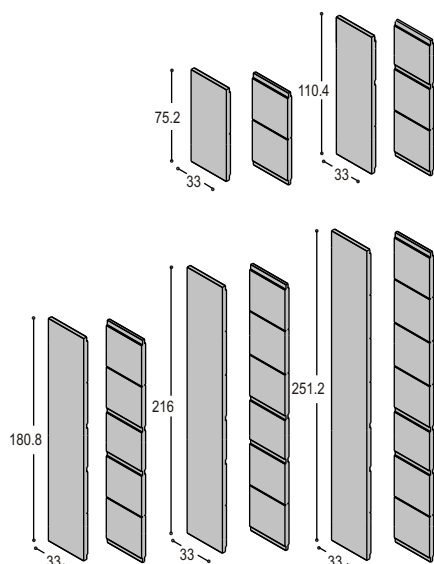

Het aanbouwkast systeem GROOVE bestaat uit eindstaanders en tussenstaanders in 5 hoogtematen met daartussen indelingen van 50cm breed met 4cm dikke planken in lak of hout en 6mm dunne aluminium schappen. Dit kastsysteem is aan te vullen met tussenslaande deuren en laden, een uitstekend werkblad op wang, een lowboard en een TV schuifkast. Wanneer op een lowboard of TV schuifkast wordt doorgebouwd met vakken, heb je respectievelijk lowboardstaanders of opzetstaanders nodig. Groove kasten zonder lowboard of TV inzetkast kunnen ook vrijstaand gebruikt worden als ruimte-verdeler.

VLOERSTAANDERS GROOVE

KG-SE2	eindstaander 75.2x33x3.8cm, inclusief stelvoet	180,-	236,-
KG-ST2	tussenstaander 75.2x33x3.8cm, inclusief stelvoet	211,-	267,-
KG-SE3	eindstaander 110.4x33x3.8cm, inclusief stelvoet	223,-	302,-
KG-ST3	tussenstaander 110.4x33x3.8cm, inclusief stelvoet	262,-	340,-
KG-SE5	eindstaander 180.8x33x3.8cm, inclusief stelvoet	289,-	403,-
KG-ST5	tussenstaander 180.8x33x3.8cm, inclusief stelvoet	328,-	442,-
KG-SE6	eindstaander 216x33x3.8cm, inclusief stelvoet	322,-	451,-
KG-ST6	tussenstaander 216x33x3.8cm, inclusief stelvoet	361,-	492,-
KG-SE7	eindstaander 251.2x33x3.8cm, inclusief stelvoet	353,-	502,-
KG-ST7	tussenstaander 251.2x33x3.8cm, inclusief stelvoet	392,-	541,-

 uni- of
effectlak hout

LOWBOARDSTAANDERS GROOVE

KG-SEL2	lowboard eindstaander 48x33x3.8cm	154,-	209,-
KG-STL2	lowboard tussenstaander 48x33x3.8cm	213,-	240,-
KG-SEL3	lowboard eindstaander 83.2x33x3.8cm	197,-	272,-
KG-STL3	lowboard tussenstaander 83.2x33x3.8cm	237,-	313,-
KG-SEL5	lowboard eindstaander 153.6x33x3.8cm	261,-	372,-
KG-STL5	lowboard tussenstaander 153.6x33x3.8cm	300,-	414,-
KG-SEL6	lowboard eindstaander 188.8x33x3.8cm	294,-	422,-
KG-STL6	lowboard tussenstaander 188.8x33x3.8cm	333,-	464,-
KG-SEL7	lowboard eindstaander 224x33x3.8cm	327,-	475,-
KG-STL7	lowboard tussenstaander 224x33x3.8cm	365,-	514,-