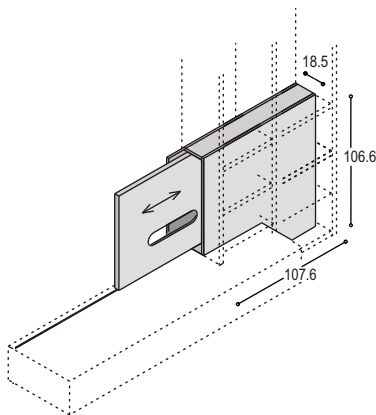

KAST MET SCHUIFWAND VOOR LED TV'S

In de vakkenkast op/naast een lowboard kan een kast geplaatst worden met daarin een schuifwand t.b.v. LED TV's. De maximale maat van deze LED TV is 100cm breed, 75cm hoog en 9*cm diep (*inclusief ophangbeugel!) Deze kast is altijd uitgevoerd in uni- of effectlak. De deur in de staander kan uiteraard in lak of hout

KG