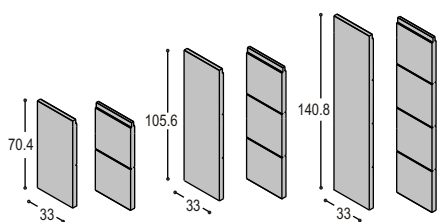

VLOERSTAANDERS GROOVE

KG-SE2	eindstaander 75.2x33x3.8cm, inclusief stelvoet	180,-	236,-
KG-ST2	tussenstaander 75.2x33x3.8cm, inclusief stelvoet	211,-	267,-
KG-SE3	eindstaander 110.4x33x3.8cm, inclusief stelvoet	223,-	302,-
KG-ST3	tussenstaander 110.4x33x3.8cm, inclusief stelvoet	262,-	340,-
KG-SE5	eindstaander 180.8x33x3.8cm, inclusief stelvoet	289,-	403,-
KG-ST5	tussenstaander 180.8x33x3.8cm, inclusief stelvoet	328,-	442,-
KG-SE6	eindstaander 216x33x3.8cm, inclusief stelvoet	322,-	451,-
KG-ST6	tussenstaander 216x33x3.8cm, inclusief stelvoet	361,-	492,-
KG-SE7	eindstaander 251.2x33x3.8cm, inclusief stelvoet	353,-	502,-
KG-ST7	tussenstaander 251.2x33x3.8cm, inclusief stelvoet	392,-	541,-

 uni- of
effectlak hout

LOWBOARDSTAANDERS GROOVE

KG-SEL2	lowboard eindstaander 48x33x3.8cm	154,-	209,-
KG-STL2	lowboard tussenstaander 48x33x3.8cm	213,-	240,-
KG-SEL3	lowboard eindstaander 83.2x33x3.8cm	197,-	272,-
KG-STL3	lowboard tussenstaander 83.2x33x3.8cm	237,-	313,-
KG-SEL5	lowboard eindstaander 153.6x33x3.8cm	261,-	372,-
KG-STL5	lowboard tussenstaander 153.6x33x3.8cm	300,-	414,-
KG-SEL6	lowboard eindstaander 188.8x33x3.8cm	294,-	422,-
KG-STL6	lowboard tussenstaander 188.8x33x3.8cm	333,-	464,-
KG-SEL7	lowboard eindstaander 224x33x3.8cm	327,-	475,-
KG-STL7	lowboard tussenstaander 224x33x3.8cm	365,-	514,-

 uni- of
effectlak hout

KG
OPZETSTAANDERS GROOVE

KG-SEO2	opzet eindstaander 70.4x33x3.8cm	180,-	236,-
KG-STO2	opzet tussenstaander 70.4x33x3.8cm	211,-	267,-
KG-SEO3	opzet eindstaander 105.6x33x3.8cm	223,-	302,-
KG-STO3	opzet tussenstaander 105.6x33x3.8cm	262,-	340,-
KG-SEO4	opzet eindstaander 140.8x33x3.8cm	268,-	368,-
KG-STO4	opzet tussenstaander 140.8x33x3.8cm	316,-	414,-