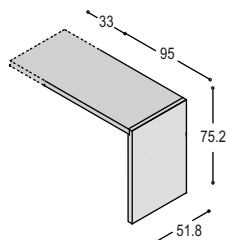

KG-WB	werkblad 125x51.8x3.8cm, op een wang, 75.2cm hoog (steekt 95cm uit de kast)	479,-	687,-

WERKBLAD GROOVE

In plaats van een constructieplank kunnen we op 75cm hoogte ook een werkblad in de kast monteren, welke dan 95cm uit de kast steekt en rust op een wang.