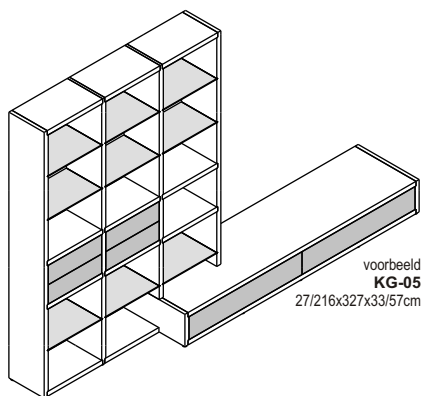

uni- of effectlak	hout
<i>kast 27/216cm hoog, 327cm breed, 33/57cm diep:</i>			
1x	KG-SE6	eindstaander 6	322,- 451,-
1x	KG-ST6	tussenstaander 6	361,- 492,-
1x	KG-STL6	lowboard tussenstaander 6	333,- 464,-
1x	KG-SEL6	lowboard eindstaander 6	294,- 422,-
10x	KG-CP	constructieplank	910,- 1.300,-
1x	KG-CPL	constructieplank naast lowboard	91,- 130,-
9x	KG-TPA	tussenplank aluminium	1.017,- 1.017,-
2x	KG-SL	setje van 2 laden	954,- 1.070,-
1x	KG-LB20	lowboard 27.2x219x57cm	1.514,- 2.083,-
1x	KG-LBK	brede klep in lowboard	401,- 450,-
1x	KG-LBL	dubbele lade in lowboard	452,- 503,-
		6.649,-	8.382,-