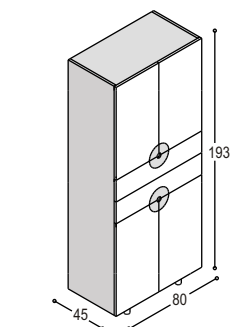

<i>romp</i>	1.374,-	1.627,-	1.676,-
<i>front</i>	373,-	729,-	625,-
totaal	1.747,-	2.356,-	2.301,-

KD-MB DISK kast 116.3x120x45cm met 2 deuren en een brede zilveren lade met aluminium diskgreep, incl. 2 schappen, op 4 aluminium pootjes

<i>romp</i>	1.338,-	1.591,-	1.631,-
<i>front</i>	590,-	974,-	856,-
totaal	1.928,-	2.565,-	2.487,-

ACC-CDB115 CD bodem in een lade van 115cm breed, t.b.v. 168 CD's

138,-

KD-AA DISK kast 167.4x120x45cm met 4 deuren en 2 brede zilveren laden in het midden met 2 aluminium diskgrepen, inclusief 4 schappen, op 4 aluminium pootjes

<i>romp</i>	1.864,-	2.162,-	2.292,-
<i>front</i>	1.046,-	1.626,-	1.457,-
totaal	2.910,-	3.788,-	3.749,-

ACC-CDBAA CD bodem in een lade van 115cm breed, t.b.v. 112 CD's, t.b.v. onderste lade

198,-

KD-HA DISK kast 193x80x45cm met 4 deuren en 2 brede zilveren laden in het midden met 2 aluminium diskgrepen, inclusief 2 schappen, op 4 aluminium pootjes