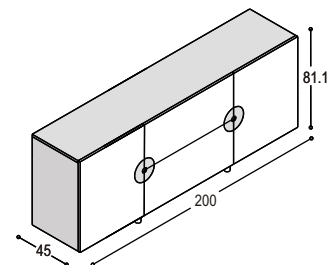

KD-KA	DISK dressoirkast 81.1x200x45cm met 2 deuren, 2 zilveren laden inclusief één zilveren binnenlade, 2 schappen en 2 aluminium diskgrepen, op 4 aluminium pootjes	<i>romp</i>	1.465,-	1.723,-	1.785,-	
			<i>front</i>	981,-	1.441,-	1.290,-
			totaal	<u>2.446,-</u>	<u>3.164,-</u>	<u>3.075,-</u>

ACC-CDB075	CD bodem in een lade van 75cm breed, t.b.v. 120 CD's, max. 2 per kast	96,-