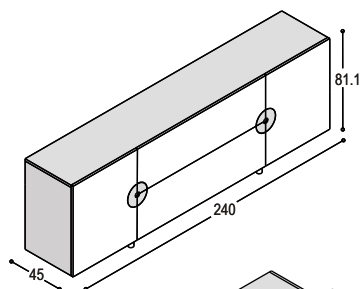

DISK KASTEN

KD-KC DISK dressoirkast 81.1x240x45cm met 2 deuren, 2 laden inclusief één zilveren binnenlade, 2 schappen en 2 aluminium diskgrepen, op 4 aluminium pootjes

	uni of effectlak	hoogglans	hout
<i>romp</i>	1.589,-	1.867,-	1.934,-
<i>front</i>	1.076,-	1.607,-	1.437,-
totaal	2.665,-	3.474,-	3.371,-

ACC-CDB115 CD bodem in een lade van 115cm breed, t.b.v. 168 CD's, max. 2 per kast

138,-