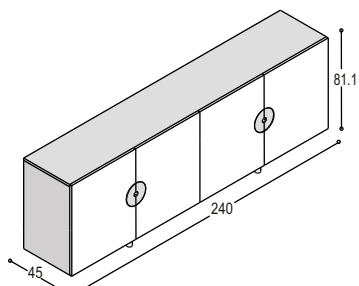

KD-KB	DISK dressoirkast 81.1x240x45cm met 4 deuren met 2 aluminium diskgrepen, met 4 schappen, op 4 aluminium pootjes	<i>romp</i>	1.819,-	2.098,-	2.194,-	
			<i>front</i>	648,-	1.180,-	1.001,-
			totaal	<u>2.467,-</u>	<u>3.278,-</u>	<u>3.195,-</u>