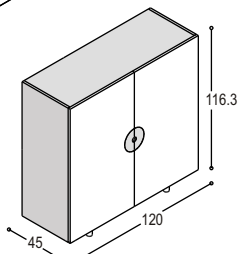

ACC-CDB115	CD bodem in een lade van 115cm breed, t.b.v. 168 CD's, max. 2 per kast, onderste lade staande, bovenste lade liggende CD's	138,-
-------------------	--	--------------

KD-KA	DISK dressoirkast 81.1x200x45cm met 2 deuren, 2 zilveren laden inclusief één zilveren binnenlade, 2 schappen en 2 aluminium diskgrepen, op 4 aluminium pootjes	<i>romp</i>	1.465,-	1.723,-	1.785,-	
			<i>front</i>	981,-	1.441,-	1.290,-
			totaal	<u>2.446,-</u>	<u>3.164,-</u>	<u>3.075,-</u>

ACC-CDB075	CD bodem in een lade van 75cm breed, t.b.v. 120 CD's, max. 2 per kast	96,-
-------------------	---	-------------

KD-KB	DISK dressoirkast 81.1x240x45cm met 4 deuren met 2 aluminium diskgrepen, met 4 schappen, op 4 aluminium pootjes	<i>romp</i>	1.819,-	2.098,-	2.194,-	
			<i>front</i>	648,-	1.180,-	1.001,-
			totaal	<u>2.467,-</u>	<u>3.278,-</u>	<u>3.195,-</u>

DISK KASTEN

KD-KC DISK dressoirkast 81.1x240x45cm met 2 deuren, 2 laden inclusief één zilveren binnenlade, 2 schappen en 2 aluminium diskgrepen, op 4 aluminium pootjes

	uni of effectlak	hoogglans	hout
<i>romp</i>	1.589,-	1.867,-	1.934,-
<i>front</i>	1.076,-	1.607,-	1.437,-
totaal	2.665,-	3.474,-	3.371,-

ACC-CDB115 CD bodem in een lade van 115cm breed, t.b.v. 168 CD's, max. 2 per kast

138,-

KD-MA DISK kast 116.3x120x45cm met 2 hoge deuren met aluminium diskgreep, inclusief 4 schappen, op 4 aluminium pootjes