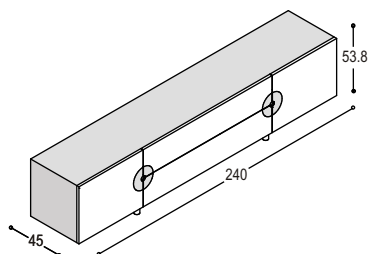

KD-LC	DISK lowboard 53.8x240x45cm met 2 deuren, 2 laden, 1 schap en 2 aluminium diskgrepen, op 4 aluminium pootjes	<i>romp</i>	1.517,-	1.767,-	1.825,-	
			<i>front</i>	960,-	1.322,-	1.294,-
			totaal	<u>2.477,-</u>	<u>3.089,-</u>	<u>3.119,-</u>

ACC-CDB115	CD bodem in een lade van 115cm breed, t.b.v. 168 CD's, max. 2 per kast, onderste lade staande, bovenste lade liggende CD's	138,-