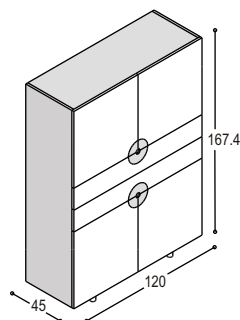

ACC-CDB115 CD bodem in een lade van 115cm breed, t.b.v. 168 CD's, max. 2 per kast

138,-

KD-MA DISK kast 116.3x120x45cm met 2 hoge deuren met aluminium diskgreep, inclusief 4 schappen, op 4 aluminium pootjes

<i>romp</i>	1.374,-	1.627,-	1.676,-
<i>front</i>	373,-	729,-	625,-
totaal	1.747,-	2.356,-	2.301,-

KD-MB DISK kast 116.3x120x45cm met 2 deuren en een brede zilveren lade met aluminium diskgreep, incl. 2 schappen, op 4 aluminium pootjes

<i>romp</i>	1.338,-	1.591,-	1.631,-
<i>front</i>	590,-	974,-	856,-
totaal	1.928,-	2.565,-	2.487,-

ACC-CDB115 CD bodem in een lade van 115cm breed, t.b.v. 168 CD's

138,-

KD-AA DISK kast 167.4x120x45cm met 4 deuren en 2 brede zilveren laden in het midden met 2 aluminium diskgrepen, inclusief 4 schappen, op 4 aluminium pootjes