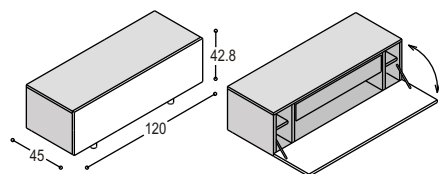

De collectie DISK bestaat uit een aantal lowboards, dressoirkasten, middelhoge en hoge kasten welke zijn voorzien van een kenmerkende geanodiseerde aluminium diskgreep.

Deze kasten kunnen worden uitgevoerd in lak en in hout, of in een combinatie hiervan. Wanneer u gaat combineren, dient u de prijzen uit de verschillende prijskolommen bij elkaar op te tellen. Wanneer de romp wordt uitgevoerd in hout, praten we uitsluitend over de zijden en topblad, de indeling wordt altijd uitgevoerd in lak. In geval van hoogglans worden de zijden en het topblad enkelzijdig en de fronten dubbelzijdig gelakt, het binnenwerk blijft gewoon uni- of effectlak.

DISK DRESSOIRKASTEN

KA-TV	TV opzetkastje 42.8x120x45cm met klep en daar achter een zilveren binnenlade en ruimte voor apparatuur, op 4 aluminium Disk pootjes	<i>romp</i>	uni- of effectlak	hoogglans	hout	
			1.305,-	1.487,-	1.485,-	
			<i>front</i>	125,-	270,-	211,-
			totaal	<u>1.430,-</u>	<u>1.757,-</u>	<u>1.696,-</u>