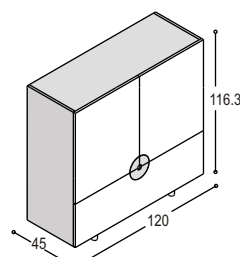

ACC-CDB075	CD bodem in een lade van 75cm breed, t.b.v. 120 CD's, max. 2 per kast	96,-
-------------------	---	-------------

KD-KB	DISK dressoirkast 81.1x240x45cm met 4 deuren met 2 aluminium diskgrepen, met 4 schappen, op 4 aluminium pootjes	<i>romp</i>	1.819,-	2.098,-	2.194,-	
			<i>front</i>	648,-	1.180,-	1.001,-
			totaal	<u>2.467,-</u>	<u>3.278,-</u>	<u>3.195,-</u>

DISK KASTEN

KD-KC DISK dressoirkast 81.1x240x45cm met 2 deuren, 2 laden inclusief één zilveren binnenlade, 2 schappen en 2 aluminium diskgrepen, op 4 aluminium pootjes

	uni of effectlak	hoogglans	hout
<i>romp</i>	1.589,-	1.867,-	1.934,-
<i>front</i>	1.076,-	1.607,-	1.437,-
totaal	2.665,-	3.474,-	3.371,-

ACC-CDB115 CD bodem in een lade van 115cm breed, t.b.v. 168 CD's, max. 2 per kast

138,-

KD-MA DISK kast 116.3x120x45cm met 2 hoge deuren met aluminium diskgreep, inclusief 4 schappen, op 4 aluminium pootjes

<i>romp</i>	1.374,-	1.627,-	1.676,-
<i>front</i>	373,-	729,-	625,-
totaal	1.747,-	2.356,-	2.301,-

KD-MB DISK kast 116.3x120x45cm met 2 deuren en een brede zilveren lade met aluminium diskgreep, incl. 2 schappen, op 4 aluminium pootjes