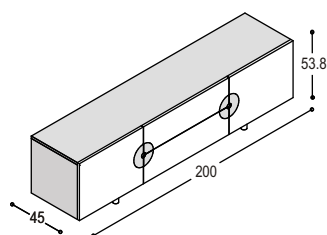

KD-LA	DISK lowboard 53.8x200x45cm met 2 deuren, 2 zilveren laden, 1 schap en 2 aluminium diskgrepen, op 4 aluminium pootjes	<i>romp</i>	1.379,-	1.609,-	1.665,-	
			<i>front</i>	885,-	1.207,-	1.169,-
			totaal	<u>2.264,-</u>	<u>2.816,-</u>	<u>2.834,-</u>

ACC-CDB075	CD bodem in een lade van 75cm breed, t.b.v. 120 CD's, onderste lade staande, bovenste lade liggende CD's	96,-