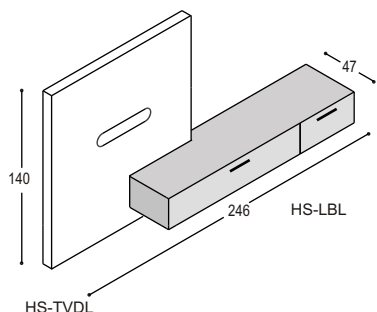

HIDE & SLIDE

Het HIDE & SLIDE systeem is de oplossing voor een LCD of plasma TV die u niet direct op de muur wilt hangen. De wand, waar de TV aan hangt, is in 2 modellen verkrijgbaar: een strak vast paneel van 5.4cm dik of een draaibaar paneel van 21.8cm dik. In de draaibare wand zitten 2 uittrekwegens voor 400 CD's én 150 DVD's, terwijl het lowboard plaats biedt aan uw apparatuur. Als voorbeeld is de TV wand voorzien van een lowboard met een klep en een lade, andere maten lowboards staan afgebeeld op blz. 13.

HS-TVDL

HIDE & SLIDE TV wand dun links, 140x130cm, 5.4cm diep, in lak..., met rechts een uitsparing voor:

HS-LBL

HIDE & SLIDE lowboard 173.5x25cm, 47cm diep met links brede klep t.b.v. apparatuur en rechts smalle zilveren lade, hangend aan de muur*

HS-TVDR

HIDE & SLIDE TV wand dun rechts, 140x130cm, 5.4cm diep, in lak..., met links een uitsparing voor:

HS-LBR

HIDE & SLIDE lowboard 173.5x25cm, 47cm diep met rechts brede klep t.b.v. apparatuur en links smalle zilveren lade, hangend aan de muur*

HS-TVL

HIDE & SLIDE TV wand links, 141.1x130cm, 21.8cm diep met 2 zilveren uittrekwegens voor CD's & DVD's, in lak..., met rechts een uitsparing voor:

HS-LBL

HIDE & SLIDE lowboard 173.5x25cm, 47cm diep met links brede klep t.b.v. apparatuur en rechts smalle zilveren lade, hangend aan de muur*