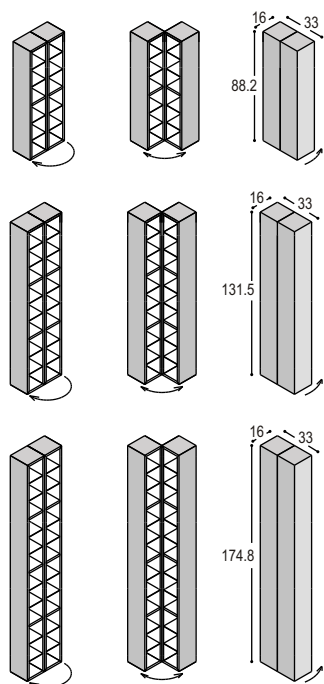

effectlak	hout
DUAL-2	DUAL CD & DVD kast 88.2x16x33cm met ruimte voor 144 CD's of 64 DVD's, hangend aan de wand, zowel links als rechts draaiend te monteren (uitsluitend in effect- of metalliclakken).	587,-	n.v.t.
DUAL-3	DUAL CD & DVD kast 131.5x16x33cm met ruimte voor 216 CD's of 96 DVD's, hangend aan de wand, zowel links als rechts draaiend te monteren (uitsluitend in effect- of metalliclakken).	762,-	n.v.t.
DUAL-4	DUAL CD & DVD kast 174.8x16x33cm met ruimte voor 288 CD's of 128 DVD's, hangend aan de wand, zowel links als rechts draaiend te monteren (uitsluitend in effect- of metalliclakken).	935,-	n.v.t.
	meerprijs DUAL-2 kastje met kantmotief in blanke hoogglans	194,-	
	meerprijs DUAL-3 kastje met kantmotief in blanke hoogglans	204,-	
	meerprijs DUAL-4 kastje met kantmotief in blanke hoogglans	213,-	

DUAL kastjes zijn uitsluitend geschikt voor een vlakke stenen muur (geen gipsplaten (voorzet) wandjes!)