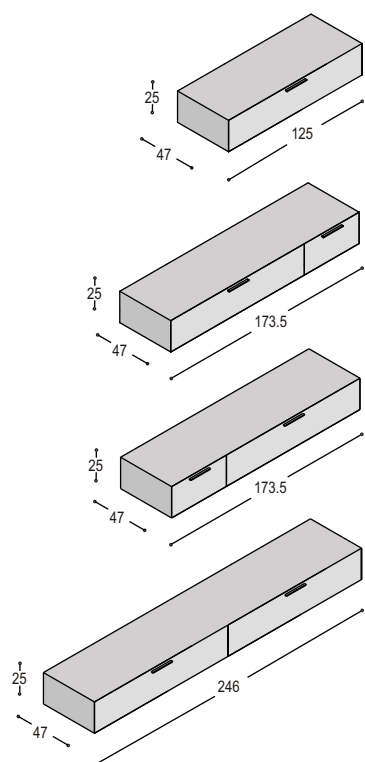

LOS LOWBOARD 25 CM HOOG

De losse 25cm hoge HIDE & SLIDE lowboards zijn verkrijgbaar in 4 modellen en kunnen gecombineerd worden met de TV wand of kan solitair aan de muur gehangen of op stelvoeten op de vloer geplaatst worden. Alle modellen zijn voorzien van ventilatie en bekabelingsuitsparingen.

		uni- of effectlak	hoogglans	hout
HS-LBK	HIDE & SLIDE lowboard 125x25cm, 47cm diep met 1 klep t.b.v. apparatuur, hangend aan de muur (maximaal TV gewicht op het lowboard: 20 kg)	1.249,-	1.521,-	1.523,-
HS-LBL	HIDE & SLIDE lowboard 173.5x25cm, 47cm diep met links brede klep t.b.v. apparatuur en rechts smalle zilveren lade, hangend aan de muur (maximaal TV gewicht op het lowboard: 20 kg)	1.805,-	2.160,-	2.451,-
HS-LBR	HIDE & SLIDE lowboard 173.5x25cm, 47cm diep met rechts brede klep t.b.v. apparatuur en links smalle zilveren lade, hangend aan de muur (maximaal TV gewicht op het lowboard: 20 kg)	1.805,-	2.160,-	2.451,-
HS-LBG	HIDE & SLIDE lowboard 246x25cm, 47cm diep met 2 brede kleppen t.b.v. apparatuur, hangend aan de muur (maximaal TV gewicht op het lowboard: 20 kg)	2.168,-	2.612,-	2.650,-
K-UIT-C	uitsparing 8x2cm in bovenblad met snoerborstel	45,-		
U-PROF70	U-profiel onder bovenplank 70x2.5x2.5cm in lak M97 grijs aluminium (maximaal TV gewicht 30 kg)	50,-		
BL-45/40/10	zilveren binnenlade, 45.5x40x10cm, met frontje in lak ... (maximaal één achter klep) toepasbaar in HS-LBK en HS-LBG	154,-		
ACC-CDB045	CD bodem in binnenlade 45.5cm breed t.b.v. 72 CD's in zilver kunststof	66,-		
HS-S	meerprijs lowboard op stelvoeten voor plaatsing op de vloer i.p.v. hangend aan de wand	80,-		

Hangende lowboards zijn uitsluitend geschikt voor een vlakke stenen muur (geen gipsplaten (voorzet) wandjes!)

Wanneer een lowboard goed hangt, kan deze in totaal (in en op de kast) ongeveer 50kg gewicht dragen. Staande lowboards zijn door de 2.5cm hoge stelvoetjes 27.5cm hoog.