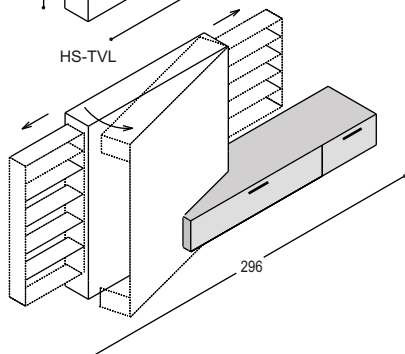

HS-TVL

HIDE & SLIDE TV wand rechts 141.1x130cm, 21.8cm diep met 2 zilveren uittrekwegens voor CD's & DVD's, in lak..., met links een uitsparing voor:

HS-LBR

HIDE & SLIDE lowboard 173.5x25cm, 47cm diep met rechts brede klep t.b.v. apparatuur en links smalle zilveren lade, hangend aan de muur*

3.772,-	n.v.t.	n.v.t.

1.805,-	2.160,-	2.451,-
5.577,-	5.932,-	6.223,-

(maximaal 40 Inch TV van 30kg)

* kan ook in combinatie met het smallere lowboard HS-LBK en het bredere lowboard HS-LBG, zie pagina 13

Montage van de Hide & Slide kast geschiedt uitsluitend door het montageteam van Castelijin Wonen. Hiervoor berekenen wij een bijdrage in de montagekosten van € 135,- netto exclusief BTW voor montage in Nederland. Wanneer er ter plekke ook uitsparingen gemaakt moeten worden, berekenen we hiervoor € 50,- netto exclusief BTW. Montage van Hide & Slide in het buitenland op aanvraag.

Voor een goed functionerende kast, stellen wij de volgende voorwaarden:

- de muur moet vlak zijn en van steen (geen gipsplaten (voorzet) wandjes!)
- de hoek muur/vloer moet haaks zijn
- het looppad van het wiel onder de TV-deur, moet vlak en zonder obstakels zijn
  (geen hoge niveaoverschillen door grove tegels/voegen, vloerkleden etc.)
- er mogen geen obstakels (wandcontactdozen, kabelkastjes, etc.) op de wand zitten, binnen het bewegingsvlak van de uittrekwegens.
- De plint mag maximaal 70mm hoog en 15mm dik zijn.