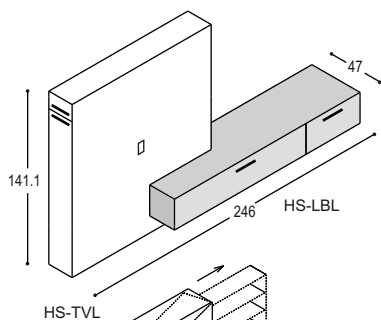

HS-TVDL

HIDE & SLIDE TV wand dun links, 140x130cm, 5.4cm diep, in lak..., met rechts een uitsparing voor:

HS-LBL

HIDE & SLIDE lowboard 173.5x25cm, 47cm diep met links brede klep t.b.v. apparatuur en rechts smalle zilveren lade, hangend aan de muur*

HS-TVDR

HIDE & SLIDE TV wand dun rechts, 140x130cm, 5.4cm diep, in lak..., met links een uitsparing voor:

HS-LBR

HIDE & SLIDE lowboard 173.5x25cm, 47cm diep met rechts brede klep t.b.v. apparatuur en links smalle zilveren lade, hangend aan de muur*

HS-TVL

HIDE & SLIDE TV wand links, 141.1x130cm, 21.8cm diep met 2 zilveren uittrekwegens voor CD's & DVD's, in lak..., met rechts een uitsparing voor:

HS-LBL

HIDE & SLIDE lowboard 173.5x25cm, 47cm diep met links brede klep t.b.v. apparatuur en rechts smalle zilveren lade, hangend aan de muur*